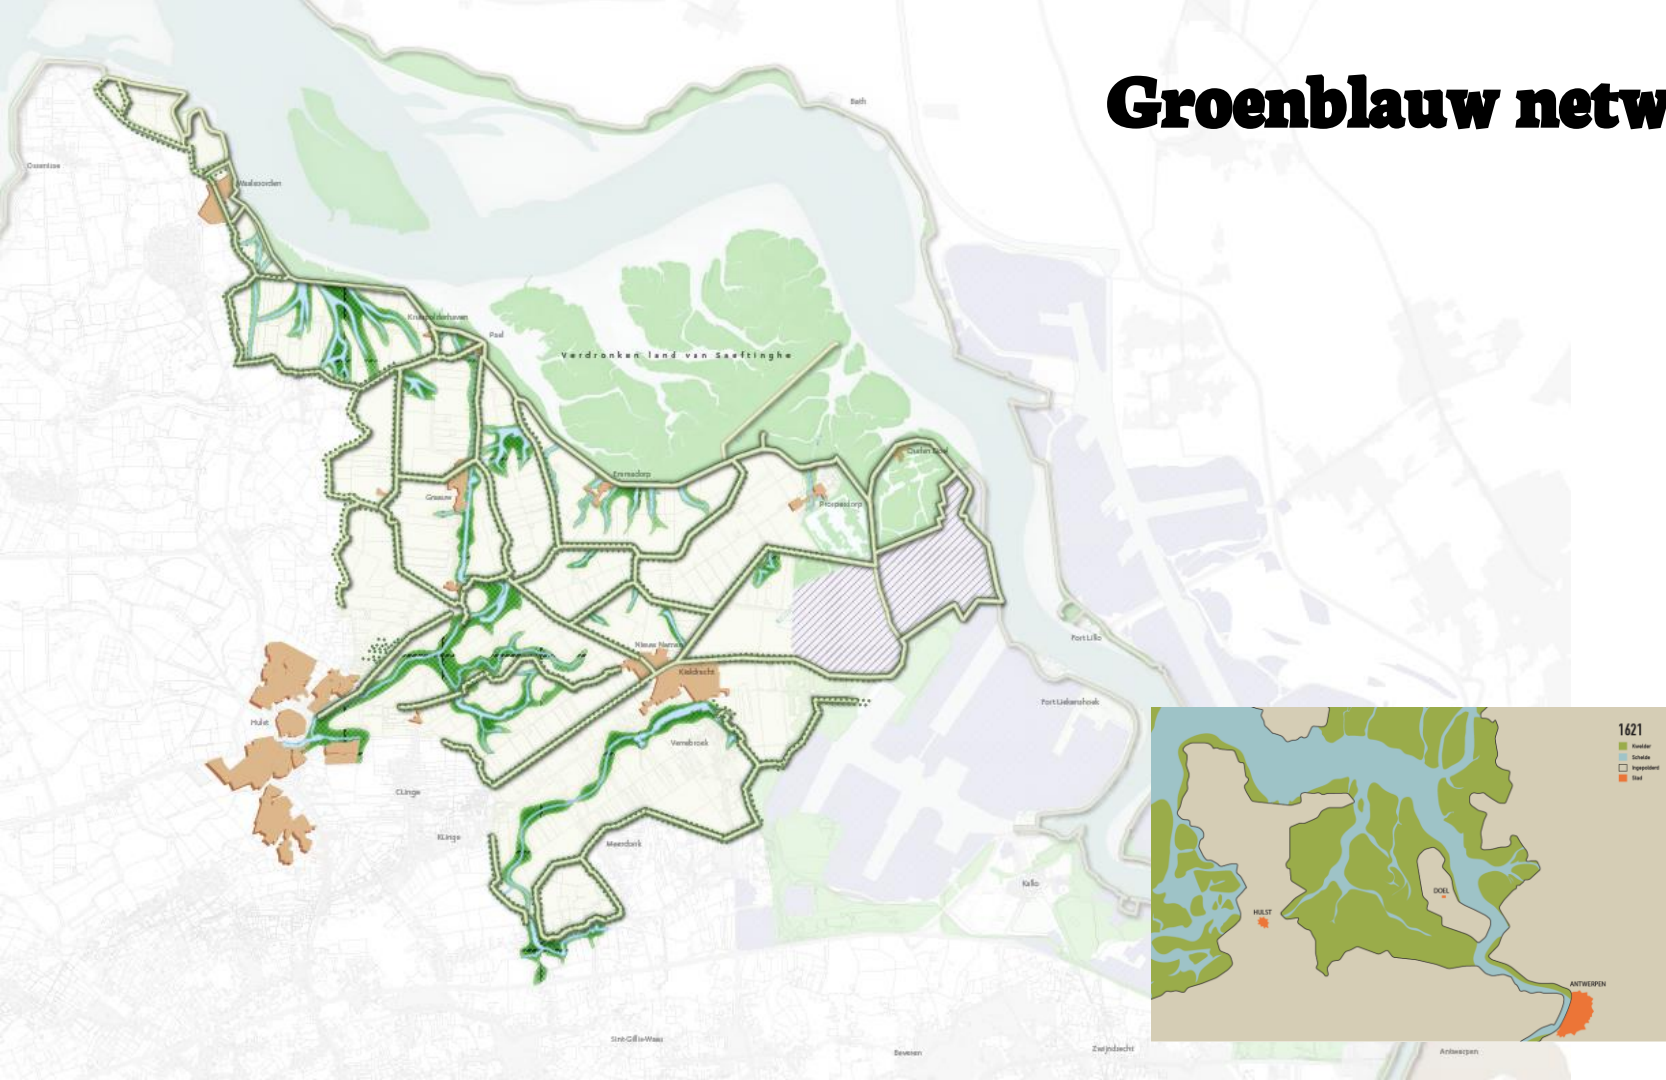

Gastheren & gastvrouwen

- Netwerk van 46 horeca- en recreatieondernemers
- Cursus Gastheer van het Landschap
- Halfjaarlijkse verdiepingssessies

Duurzaam toerisme

Uitbouw grensparkhart

RO&AD ARCHITECTEN

Onthaalpoort Saeftinghe

 EMMADORP

Onthaalpoort Prosperhoeve

 PROSPERPOLDER

Onthaalpoort Prosperhoeve

Onthaalpoort Panoramaheuvel

 HEDWIGE-
PROSERPGEBIED

Sturing en spreiding van bezoekers

Groenblauw netwerk