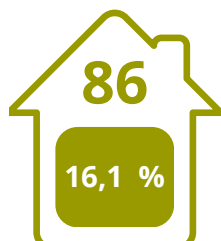

Vlaamse Ardennen

Logiesaanbod 2023 - per gemeente

Logiesuitbatingen

Oudenaarde