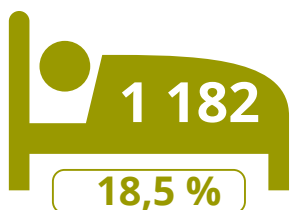

Vlaamse Ardennen

Logiesaanbod 2023 - per gemeente

Toeristische bedden

Geraardsbergen