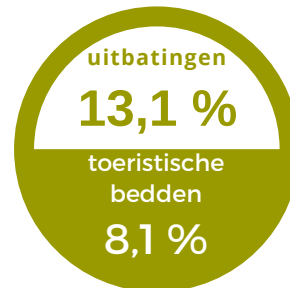

## Logiesaanbod 2023

Vakantiewoning

Kampeerlogies

Jeugdlogies

Kamergerelateerd logies

**535**  
uitbatingen

IN DE **VLAAMSE ARDENNEN**

**6 381**  
toeristische bedden