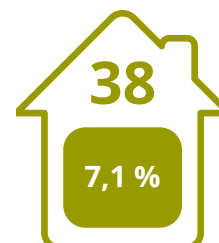

# Vlaamse Ardennen

Logiesaanbod 2023 - per gemeente

## Logiesuitbatingen

Oudenaarde

Geraardsbergen

Brakel

Ronse

Maarkedal

Zottegem

Kluisbergen