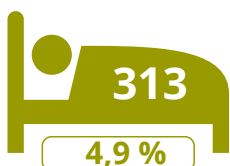

Vlaamse Ardennen

Logiesaanbod 2023 - per gemeente

Toeristische bedden

Geraardsbergen

Oudenaarde

Ronse

Kluisbergen

Brakel

Maarkedal

Zottegem

Zwalm

Horebeke

Kruisem

Wortegem-Petegem

Oosterzele

Herzele

Gavere

Lierde

St-Lievens-Houtem

535

uitbatingen

IN DE **VLAAMSE**
ARDENNEN

6 381

toeristische bedden