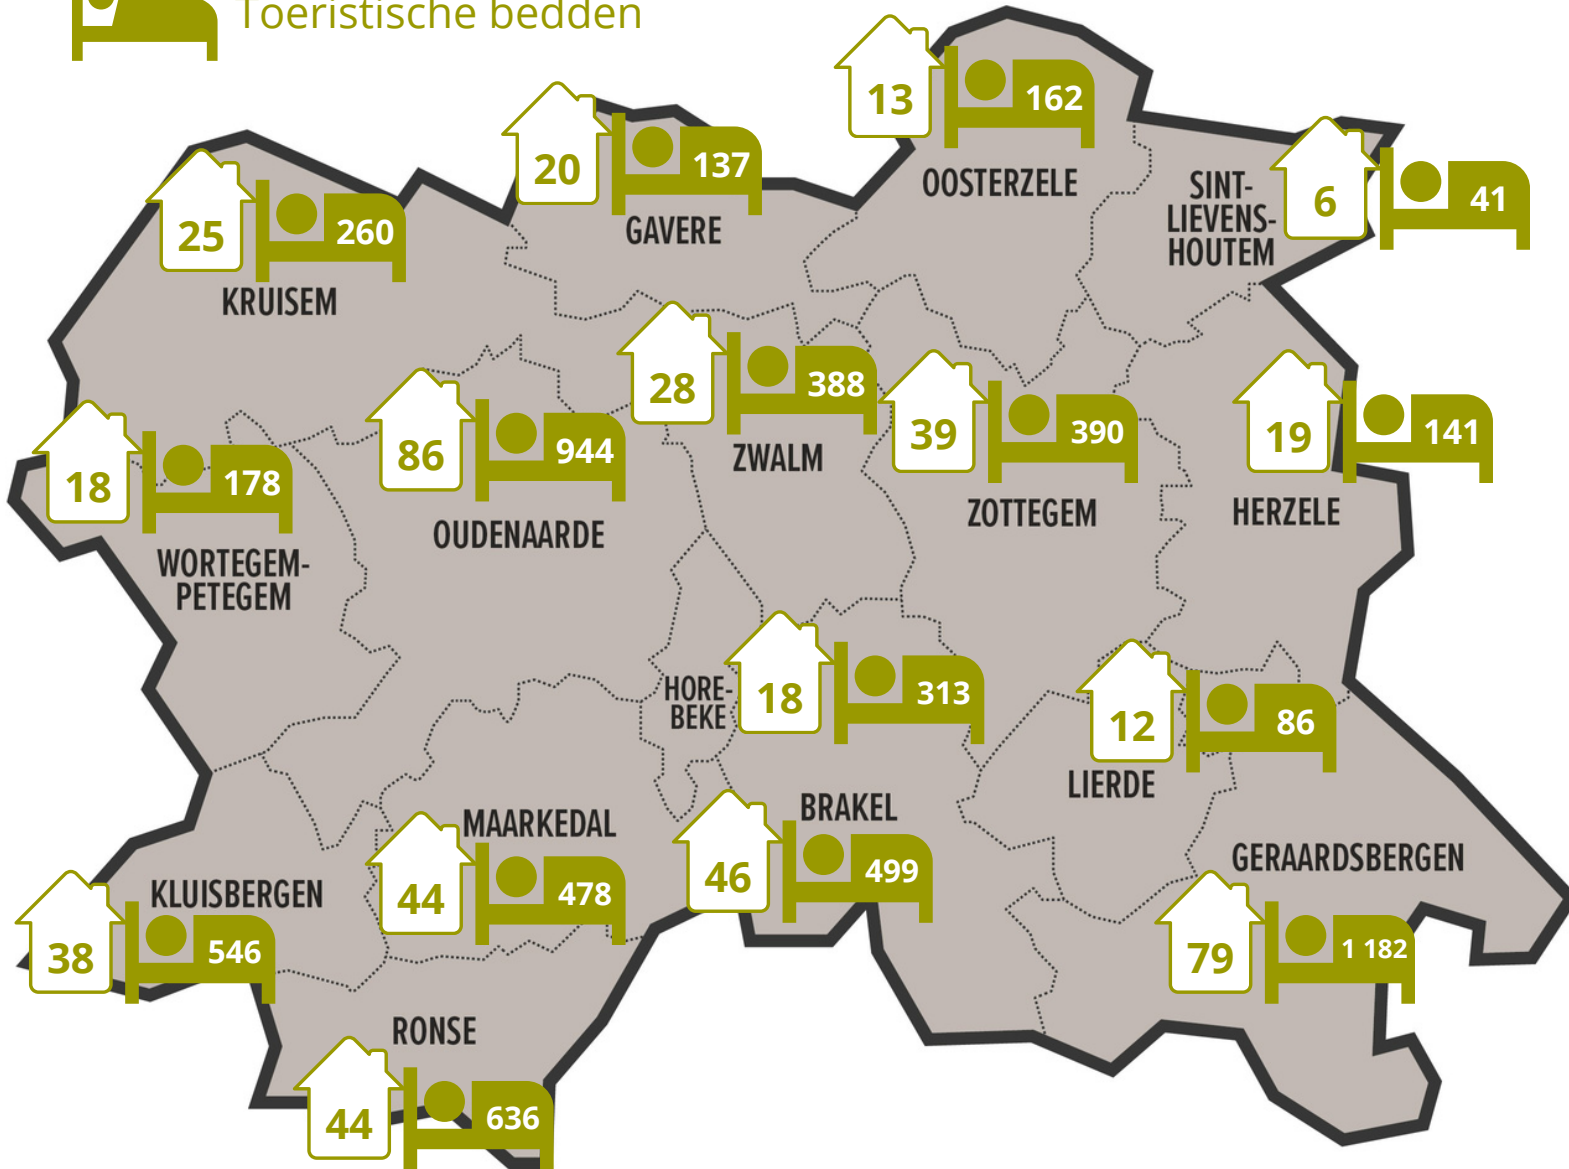

### Toeristische bedden

Vakantiewoning

Jeugdlogies

Kampeerlogies

Kamer-  
gerelateerd  
logies

535

uitbatingen

IN DE **VLAAMSE  
ARDENNEN**

6 381

toeristische bedden

# Vlaamse Ardennen

Logiesaanbod 2023 - per gemeente

Logiesuitbatingen

Toeristische bedden

535

uitbatingen

IN DE **VLAAMSE  
ARDENNEN**

6 381

# Vlaamse Ardennen

Logiesaanbod 2023 - per gemeente