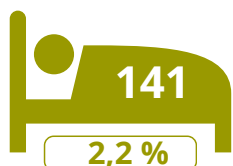

Vlaamse Ardennen

Logiesaanbod 2023 - per gemeente

Toeristische bedden

Geraardsbergen

Oudenaarde

Ronse

Kluisbergen

Brakel

Maarkedal

Zottegem

Zwalm

Horebeke

Kruisem

Wortegem-Petegem

Oosterzele

Herzele

Gavere

Lierde

St-Lievens-Houtem

535

uitbatingen

IN DE **VLAAMSE**
ARDENNEN

6 381

toeristische bedden