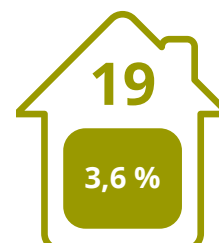

Vlaamse Ardennen

Logiesaanbod 2023 - per gemeente

Logiesuitbatingen

Oudenaarde

Geraardsbergen

Brakel

Ronse

Maarkedal

Zottegem

Kluisbergen

Zwalm

Kruisem

Gavere

Herzele

Horebeke

Wortegem-
Petegem

Oosterzele

Lierde

St-Lievens-
Houtem

535

uitbatingen

IN DE **VLAAMSE
ARDENNEN**

6 381

toeristische bedden