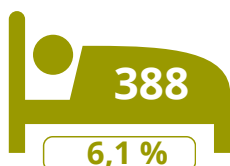

Vlaamse Ardennen

Logiesaanbod 2023 - per gemeente

Toeristische bedden

Geraardsbergen

Oudenaarde

Ronse

Kluisbergen

Brakel

Maarkedal

Zottegem

Zwalm

Horebeke

Kruisem

Wortegem-Petegem

Oosterzele

Herzele

Gavere

Lierde

St-Lievens-Houtem

535

uitbatingen

IN DE **VLAAMSE**
ARDENNEN

6 381

toeristische bedden