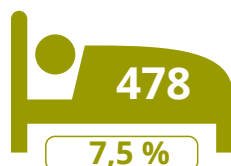

# Vlaamse Ardennen

Logiesaanbod 2023 - per gemeente

## Toeristische bedden

Geraardsbergen

Oudenaarde

Ronse

Kluisbergen

Brakel

Maarkedal

Zottegem