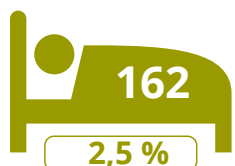

Oosterzele