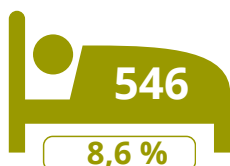

# Vlaamse Ardennen

Logiesaanbod 2023 - per gemeente

## Toeristische bedden

Geraardsbergen

Oudenaarde

Ronse

Kluisbergen

Brakel

Maarkedal

Zottegem