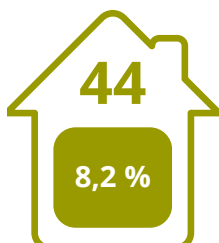

# Vlaamse Ardennen

Logiesaanbod 2023 - per gemeente

## Logiesuitbatingen

Oudenaarde

Geraardsbergen

Brakel

Ronse

Maarkedal

Zottegem

Kluisbergen