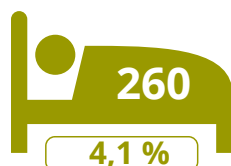

Vlaamse Ardennen

Logiesaanbod 2023 - per gemeente

Toeristische bedden

Geraardsbergen

Oudenaarde

Ronse

Kluisbergen

Brakel

Maarkedal

Zottegem

Zwalm

Horebeke

Kruisem

Wortegem-Petegem

Oosterzele

Herzele

Gavere

Lierde

St-Lievens-Houtem

535

uitbatingen

IN DE **VLAAMSE**
ARDENNEN

6 381

toeristische bedden