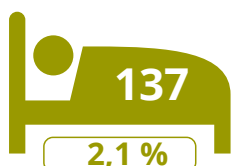

Vlaamse Ardennen

Logiesaanbod 2023 - per gemeente

Toeristische bedden

Geraardsbergen

Oudenaarde

Ronse

Kluisbergen

Brakel

Maarkedal

Zottegem

Zwalm

Horebeke

Kruisem

Wortegem-Petegem

Oosterzele

Herzele

Gavere

Lierde

St-Lievens-Houtem

535

uitbatingen

IN DE **VLAAMSE**
ARDENNEN

6 381

toeristische bedden