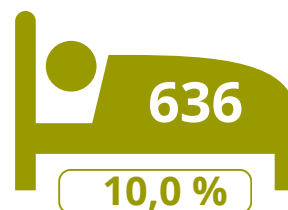

# Vlaamse Ardennen

Logiesaanbod 2023 - per gemeente

## Toeristische bedden

Geraardsbergen

Oudenaarde

Ronse

Kluisbergen

Brakel

Maarkedal

Zottegem