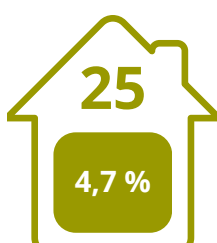

Vlaamse Ardennen

Logiesaanbod 2023 - per gemeente

Logiesuitbatingen

Oudenaarde

Geraardsbergen

Brakel

Ronse

Maarkedal

Zottegem

Kluisbergen

Zwalm

Kruisem

Gavere

Herzele

Horebeke

Wortegem-
Petegem

Oosterzele

Lierde

St-Lievens-
Houtem

535

uitbatingen

IN DE **VLAAMSE
ARDENNEN**

6 381

toeristische bedden