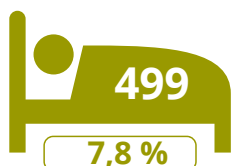

# Vlaamse Ardennen

Logiesaanbod 2023 - per gemeente

## Toeristische bedden

Geraardsbergen

Oudenaarde

Ronse

Kluisbergen

Brakel

Maarkedal

Zottegem