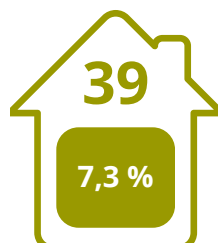

# Vlaamse Ardennen

Logiesaanbod 2023 - per gemeente

## Logiesuitbatingen

Oudenaarde

Geraardsbergen

Brakel

Ronse

Maarkedal

Zottegem

Kluisbergen