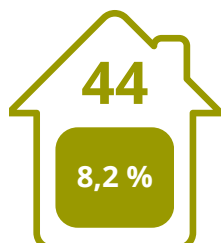

# Vlaamse Ardennen

Logiesaanbod 2023 - per gemeente

## Logiesuitbatingen

Oudenaarde

Geraardsbergen

Brakel

Ronse

Maarkedal

Zottegem

Kluisbergen