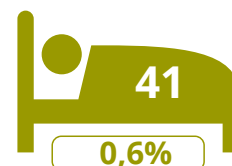

St-Lievens-Houtem

535

uitbatingen

IN DE **VLAAMSE**  
**ARDENNEN**

6 381

toeristische bedden