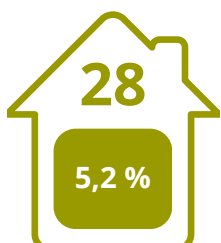

# Vlaamse Ardennen

Logiesaanbod 2023 - per gemeente

## Logiesuitbatingen

Oudenaarde

Geraardsbergen

Brakel

Ronse

Maarkedal

Zottegem

Kluisbergen