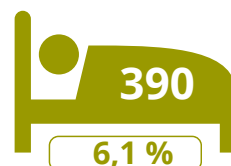

# Vlaamse Ardennen

Logiesaanbod 2023 - per gemeente

## Toeristische bedden

Geraardsbergen

Oudenaarde

Ronse

Kluisbergen

Brakel

Maarkedal

Zottegem