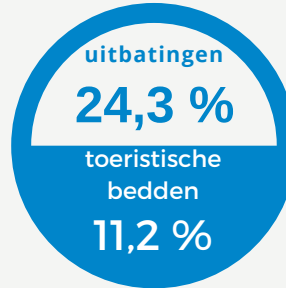

Logiesaanbod 2023

Vakantiewoning

Kampeerlogies

Jeugdlogies

*Kamer-
gerelateerd
logies*

259
uitbatingen

Schelde
Dender
Rupel

3 715
toeristische bedden