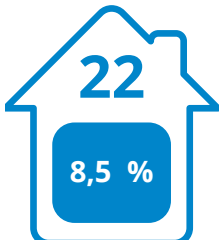

Scheldeland OVL

Logiesaanbod 2023- per gemeente

Logiesuitbatingen

Aalst

Dendermonde

Berlare

Merelbeke

Zele

Ninove

Laarne

Wetteren

Destelbergen

Lede

Haaltert

Hamme

Erpe-Mere

Lebbeke

Buggenhout

Melle

Wichelen

Denderleeuw

259
uitbatingen

Schelde
Dender
Rupel

3 715
toeristische bedden