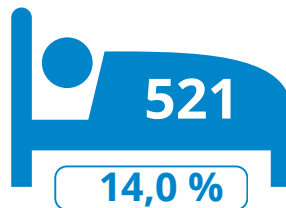

Scheldeland OVL

Logiesaanbod 2023- per gemeente

Toeristische bedden

Aalst

Zele

Berlare

Merelbeke

Dendermonde

Ninove

Destelbergen

Laarne

Wetteren

Haaltert

Buggenhout

Lede

Melle

Hamme

Erpe-Mere

Lebbeke

Denderleeuw

Wichelen

259

uitbatingen

Schelde
Dender
Rupel

3 715

toeristische bedden