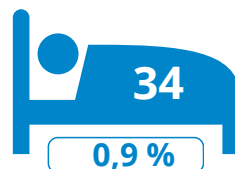

Lebbeke

Denderleeuw