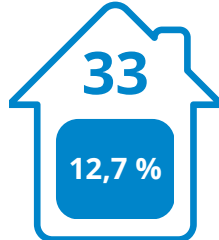

uitbatingen

Schelde
Dender
Rupel

3 715

toeristische bedden

Scheldeland OVL

Logiesaanbod 2023- per gemeente

Logiesuitbatingen

Aalst