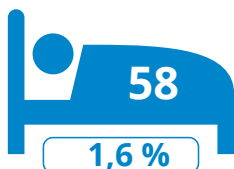

Scheldeland OVL

Logiesaanbod 2023- per gemeente

Toeristische bedden

Aalst

Zele

Berlare

Merelbeke

Dendermonde

Ninove

Destelbergen

Laarne

Wetteren

Haaltert

Buggenhout

Lede

Melle

Hamme

Erpe-Mere

Lebbeke

Denderleeuw

Wichelen

259

uitbatingen

Schelde
Dender
Rupel

3 715

toeristische bedden