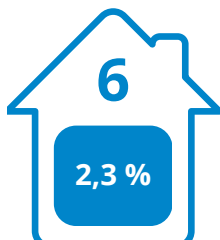

Lede

Haaltert

Hamme

Erpe-Mere

Lebbeke

Buggenhout

Melle

Wichelen

Denderleeuw

259
uitbatingen

Schelde
Dender
Rupel

3 715
toeristische bedden

Scheldeland OVL

Logiesaanbod 2023- per gemeente

Toeristische bedden

Aalst