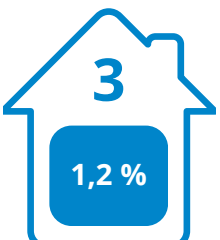

Denderleeuw

259
uitbatingen

Schelde
Dender
Rupel

3 715
toeristische bedden

Scheldeland OVL

Logiesaanbod 2023- per gemeente

Toeristische bedden

Aalst