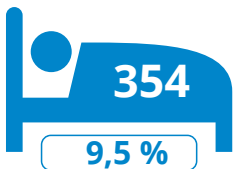

Scheldeland OVL

Logiesaanbod 2023- per gemeente

Toeristische bedden

Aalst

Zele

Berlare

Merelbeke

Dendermonde

Ninove

Destelbergen

Laarne

Wetteren

Haaltert

Buggenhout

Lede

Melle

Hamme

Erpe-Mere

Lebbeke

Denderleeuw

Wichelen

259

uitbatingen

Schelde
Dender
Rupel

3 715

toeristische bedden