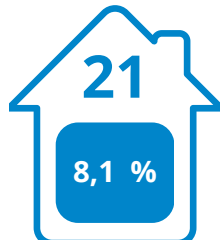

Scheldeland OVL

Logiesaanbod 2023- per gemeente

Logiesuitbatingen

Aalst

Dendermonde

Berlare

Merelbeke

Zele

Ninove

Laarne

Wetteren

Destelbergen

Lede

Haaltert

Hamme

Erpe-Mere

Lebbeke

Buggenhout

Melle

Wichelen

Denderleeuw

259
uitbatingen

Schelde
Dender
Rupel

3 715
toeristische bedden