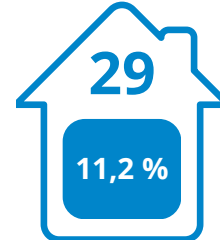

Scheldeland OVL

Logiesaanbod 2023- per gemeente

Logiesuitbatingen

Aalst

Dendermonde

Berlare

Merelbeke

Zele

Ninove

Laarne

Wetteren

Destelbergen

Lede

Haaltert

Hamme

Erpe-Mere

Lebbeke

Buggenhout

Melle

Wichelen

Denderleeuw

259
uitbatingen

Schelde
Dender
Rupel

3 715
toeristische bedden