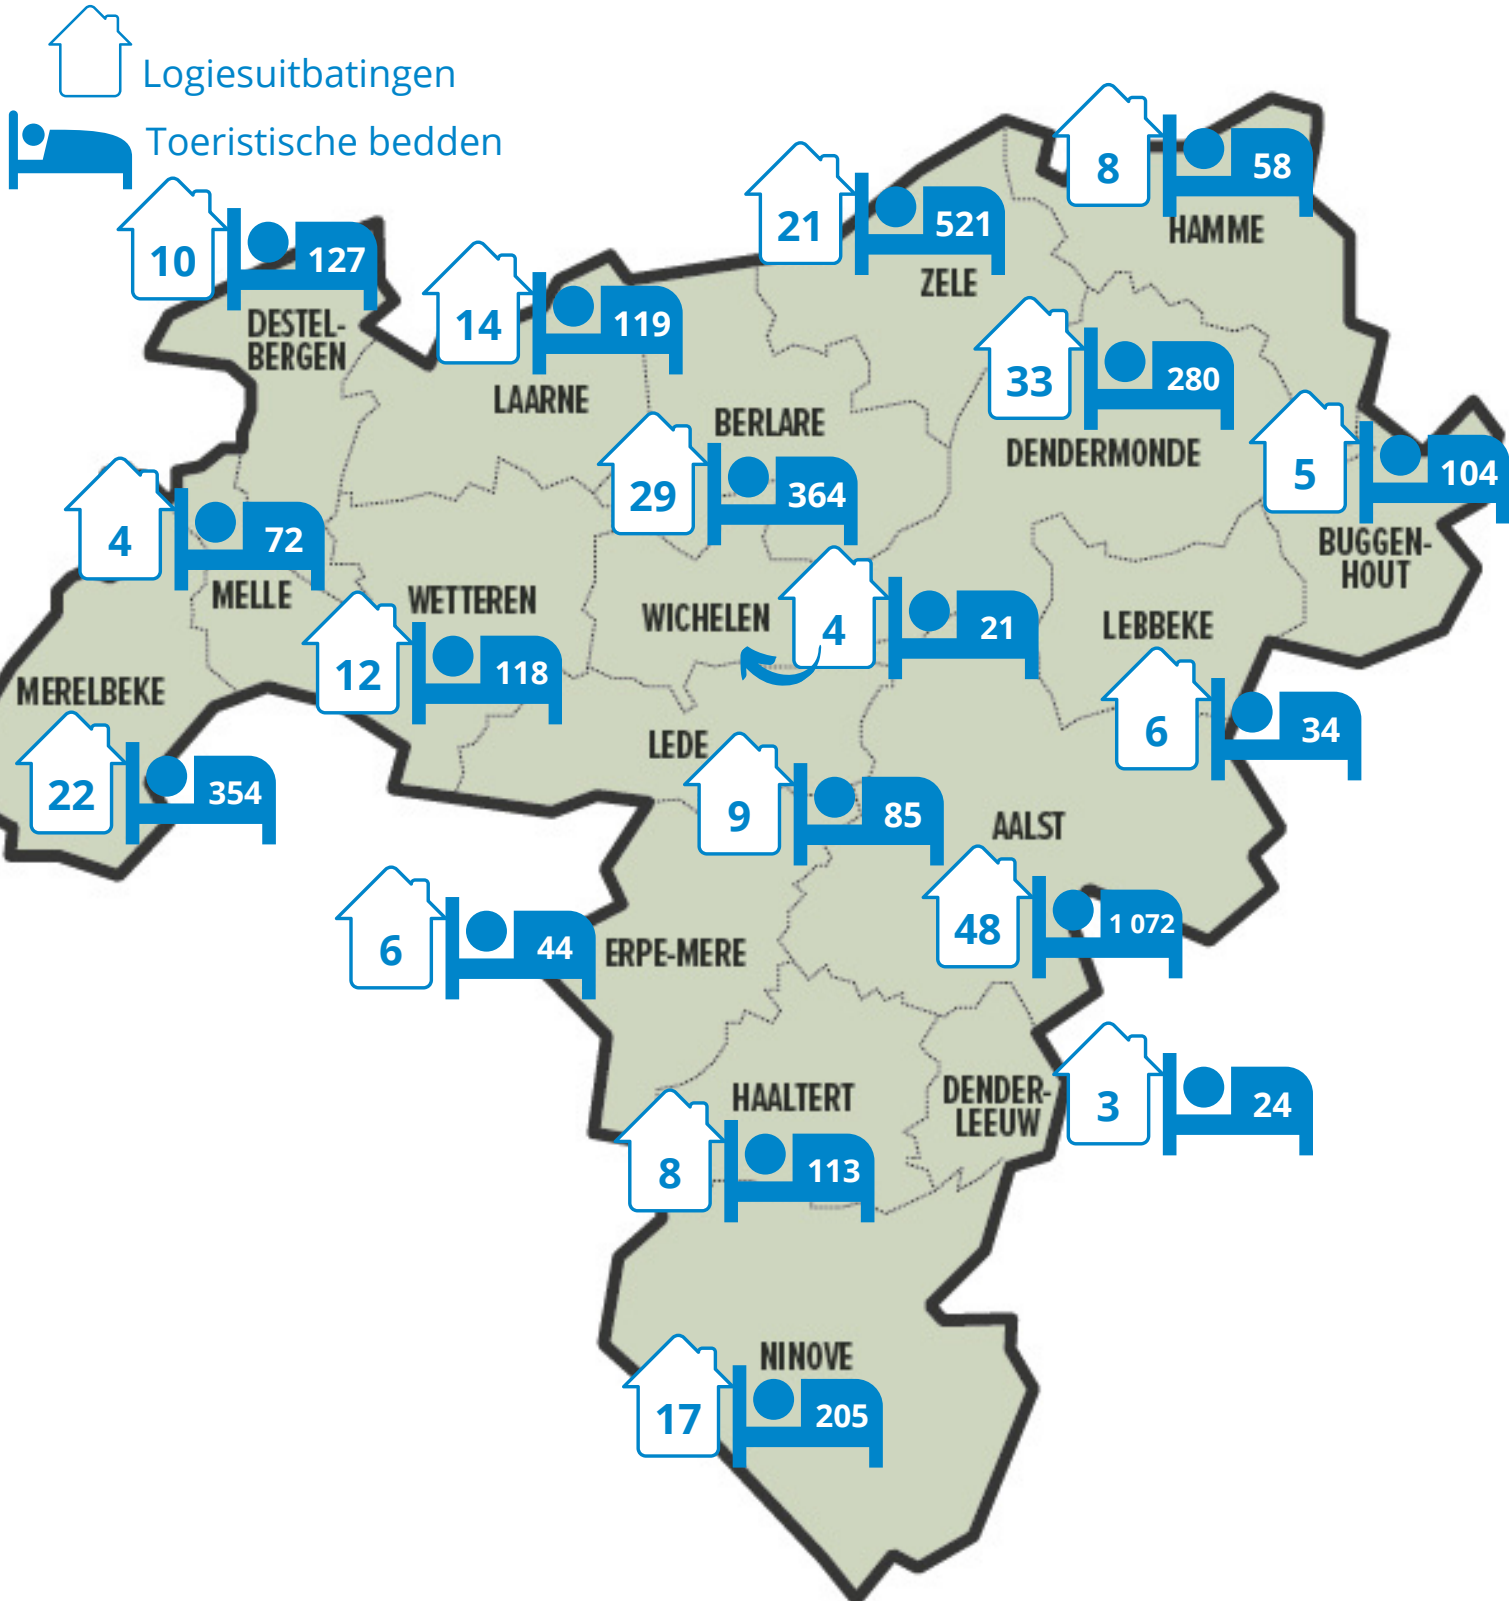

259

uitbatingen

Schelde
Dender
Rupel

3 715

toeristische bedden

Scheldeland OVL

Logiesaanbod 2023- per gemeente

259

uitbatingen

Schelde
Dender
Rupel

3 715

toeristische bedden

Scheldeland OVL

Logiesaanbod 2023- per gemeente

Logiesuitbatingen

Aalst

Lede

Haaltert

Hamme

Erpe-Mere

Lebbeke

Buggenhout

Melle

Wichelen

Haaltert

Buggenhout

Lede

Melle

Hamme

Erpe-Mere

Lebbeke

Denderleeuw