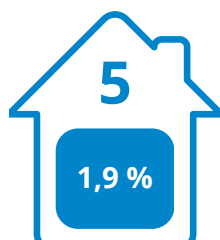

Buggenhout