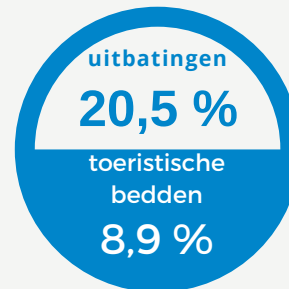

Logiesaanbod 2023

Vakantiewoning

Kampeerlogies

Jeugdlogies

*Kamer-
gerelateerd
logies*

259
uitbatingen

Schelde
Dender
Rupel

3 715
toeristische bedden