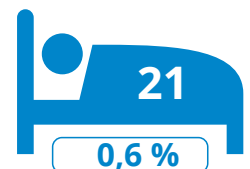

Wichelen

259

uitbatingen

Schelde
Dender
Rupel

3 715

toeristische bedden

Scheldeland OVL

Bronnen