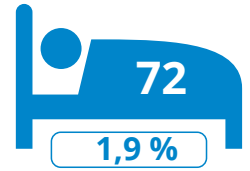

Scheldeland OVL

Logiesaanbod 2023- per gemeente

Toeristische bedden

Aalst

Zele

Berlare

Merelbeke

Dendermonde

Ninove

Destelbergen

Laarne

Wetteren

Haaltert

Buggenhout

Lede

Melle

Hamme

Erpe-Mere

Lebbeke

Denderleeuw

Wichelen

259

uitbatingen

Schelde
Dender
Rupel

3 715

toeristische bedden