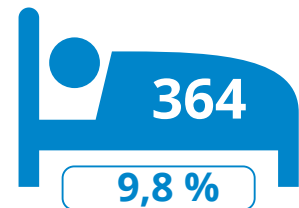

Scheldeland OVL

Logiesaanbod 2023- per gemeente

Toeristische bedden

Aalst

Zele

Berlare

Merelbeke

Dendermonde

Ninove

Destelbergen

Laarne

Wetteren

Haaltert

Buggenhout

Lede

Melle

Hamme

Erpe-Mere

Lebbeke

Denderleeuw

Wichelen

259

uitbatingen

Schelde
Dender
Rupel

3 715

toeristische bedden