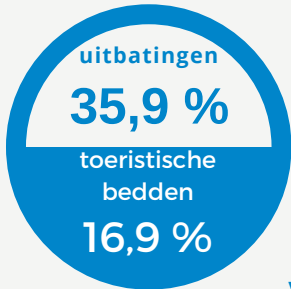

Logiesaanbod 2023

Vakantiewoning

Kampeerlogies

Jeugdlogies

*Kamer-
gerelateerd
logies*

259
uitbatingen

Schelde
Dender
Rupel

3 715
toeristische bedden