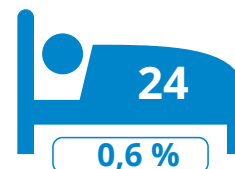

Wichelen

259

uitbatingen

Schelde
Dender
Rupel

3 715

toeristische bedden

Scheldeland OVL

Bronnen