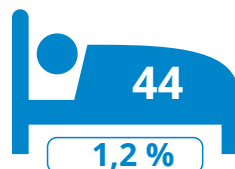

Scheldeland OVL

Logiesaanbod 2023- per gemeente

Toeristische bedden

Aalst

Zele

Berlare

Merelbeke

Dendermonde

Ninove

Destelbergen

Laarne

Wetteren

Haaltert

Buggenhout

Lede

Melle

Hamme

Erpe-Mere

Lebbeke

Denderleeuw

Wichelen

259

uitbatingen

Schelde
Dender
Rupel

3 715

toeristische bedden