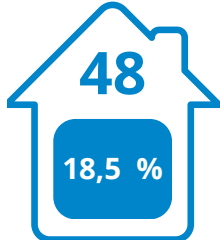

259

uitbatingen

Schelde
Dender
Rupel

3 715

toeristische bedden

Scheldeland OVL

Logiesaanbod 2023- per gemeente

259

uitbatingen

Schelde
Dender
Rupel

3 715

toeristische bedden

Scheldeland OVL

Logiesaanbod 2023- per gemeente

Logiesuitbatingen

Aalst