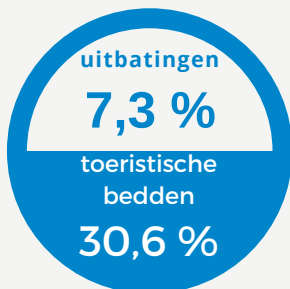

Logiesaanbod 2023

Vakantiewoning

Kampeerlogies

Jeugdlogies

*Kamer-
gerelateerd
logies*

259
uitbatingen

Schelde
Dender
Rupel

3 715
toeristische bedden