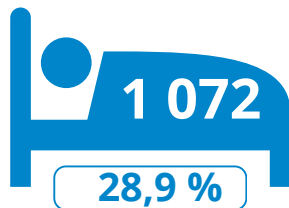

Denderleeuw

259
uitbatingen

Schelde
Dender
Rupel

3 715
toeristische bedden

Scheldeland OVL

Logiesaanbod 2023- per gemeente

Toeristische bedden

Aalst