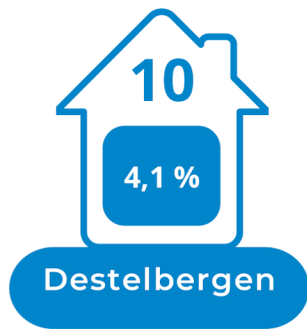

243

uitbatingen

SCHDELAND
Langs Schelde, Dender en Rupel

3 584

toeristische bedden

Scheldeland OVL

Logiesaanbod 2022- per gemeente

Logiesuitbatingen

Toeristische bedden

243

uitbatingen

SCHDELAND
Langs Schelde, Dender en Rupel

3 584

toeristische bedden

Scheldeland OVL

Logiesaanbod 2022- per gemeente

Logiesuitbatingen

243
uitbatingen

3 584
toeristische bedden

Scheldeland OVL

Logiesaanbod 2022- per gemeente

Toeristische bedden

Aalst

Zele