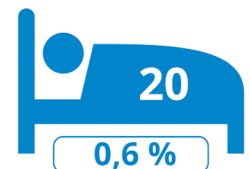

243

uitbatingen

3 584

toeristische bedden

Scheldeland OVL

Bronnen

Logiesaanbod:

Open data Toerisme Vlaanderen 1/07/2022