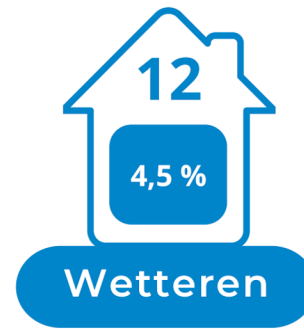

243

uitbatingen

SCHDELAND
Langs Schelde, Dender en Rupel

3 584

toeristische bedden

Scheldeland OVL

Logiesaanbod 2022- per gemeente

Logiesuitbatingen

Toeristische bedden

243

uitbatingen

SCHDELAND
Langs Schelde, Dender en Rupel

3 584

toeristische bedden

Scheldeland OVL

Logiesaanbod 2022- per gemeente

Logiesuitbatingen

243
uitbatingen

3 584
toeristische bedden

Scheldeland OVL

Logiesaanbod 2022- per gemeente

Toeristische bedden

Aalst

Zele