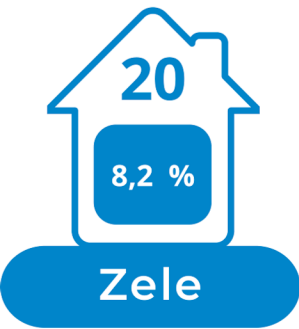

243

uitbatingen

SCHDELAND
Langs Schelde, Dender en Rupel

3 584

toeristische bedden

Scheldeland OVL

Logiesaanbod 2022- per gemeente

Logiesuitbatingen

Toeristische bedden

243

uitbatingen

SCHDELAND
Langs Schelde, Dender en Rupel

3 584

toeristische bedden

Scheldeland OVL

Logiesaanbod 2022- per gemeente

Logiesuitbatingen

243
uitbatingen

3 584
toeristische bedden

Scheldeland OVL

Logiesaanbod 2022- per gemeente

Toeristische bedden

Aalst

Zele