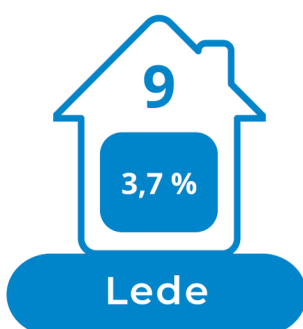

243

uitbatingen

SCHDELAND
Langs Schelde, Dender en Rupel

3 584

toeristische bedden

Scheldeland OVL

Logiesaanbod 2022- per gemeente

Logiesuitbatingen

Toeristische bedden

243

uitbatingen

SCHDELAND
Langs Schelde, Dender en Rupel

3 584

toeristische bedden

Scheldeland OVL

Logiesaanbod 2022- per gemeente

Logiesuitbatingen

243
uitbatingen

3 584
toeristische bedden

Scheldeland OVL

Logiesaanbod 2022- per gemeente

Toeristische bedden

Aalst

Zele