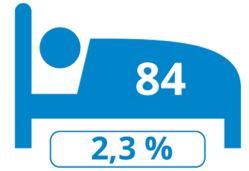

Scheldeland OVL

Logiesaanbod 2022- per gemeente

Toeristische bedden

Aalst

Zele

Merelbeke

Berlare

Dendermonde

Ninove

Destelbergen

Laarne

Buggenhout

Wetteren

Haaltert

Lede

Melle

Hamme

Erpe-Mere

Lebbeke

Denderleeuw

Wichelen

243

uitbatingen

3 584

toeristische bedden