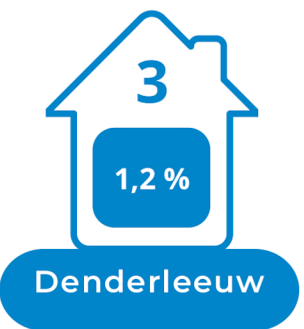

243

uitbatingen

SCHDELAND
Langs Schelde, Dender en Rupel

3 584

toeristische bedden

Scheldeland OVL

Logiesaanbod 2022- per gemeente

Logiesuitbatingen

Toeristische bedden

243

uitbatingen

SCHDELAND
Langs Schelde, Dender en Rupel

3 584

toeristische bedden

Scheldeland OVL

Logiesaanbod 2022- per gemeente

Logiesuitbatingen

243
uitbatingen

3 584
toeristische bedden

Scheldeland OVL

Logiesaanbod 2022- per gemeente

Toeristische bedden

Aalst

Zele