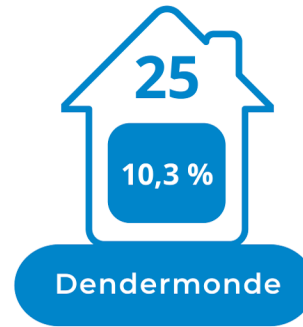

243

uitbatingen

SCHDELAND
Langs Schelde, Dender en Rupel

3 584

toeristische bedden

Scheldeland OVL

Logiesaanbod 2022- per gemeente

Logiesuitbatingen

Toeristische bedden

243

uitbatingen

SCHDELAND
Langs Schelde, Dender en Rupel

3 584

toeristische bedden

Scheldeland OVL

Logiesaanbod 2022- per gemeente

Logiesuitbatingen

243
uitbatingen

3 584
toeristische bedden

Scheldeland OVL

Logiesaanbod 2022- per gemeente

Toeristische bedden

Aalst

Zele