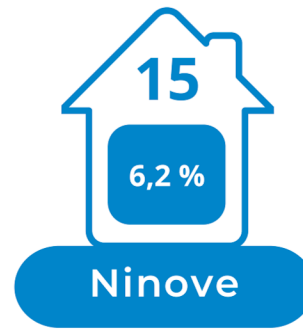

243

uitbatingen

SCHDELAND
Langs Schelde, Dender en Rupel

3 584

toeristische bedden

Scheldeland OVL

Logiesaanbod 2022- per gemeente

Logiesuitbatingen

Toeristische bedden

243

uitbatingen

SCHDELAND
Langs Schelde, Dender en Rupel

3 584

toeristische bedden

Scheldeland OVL

Logiesaanbod 2022- per gemeente

Logiesuitbatingen

243
uitbatingen

3 584
toeristische bedden

Scheldeland OVL

Logiesaanbod 2022- per gemeente

Toeristische bedden

Aalst

Zele