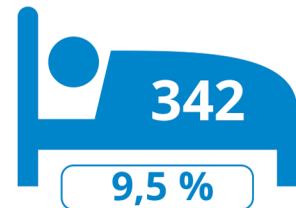

Scheldeland OVL

Logiesaanbod 2022- per gemeente

Toeristische bedden

Aalst

Zele

Merelbeke

Berlare

Dendermonde

Ninove

Destelbergen

Laarne

Buggenhout

Wetteren

Haaltert

Lede

Melle

Hamme

Erpe-Mere

Lebbeke

Denderleeuw

Wichelen

243

uitbatingen

3 584

toeristische bedden