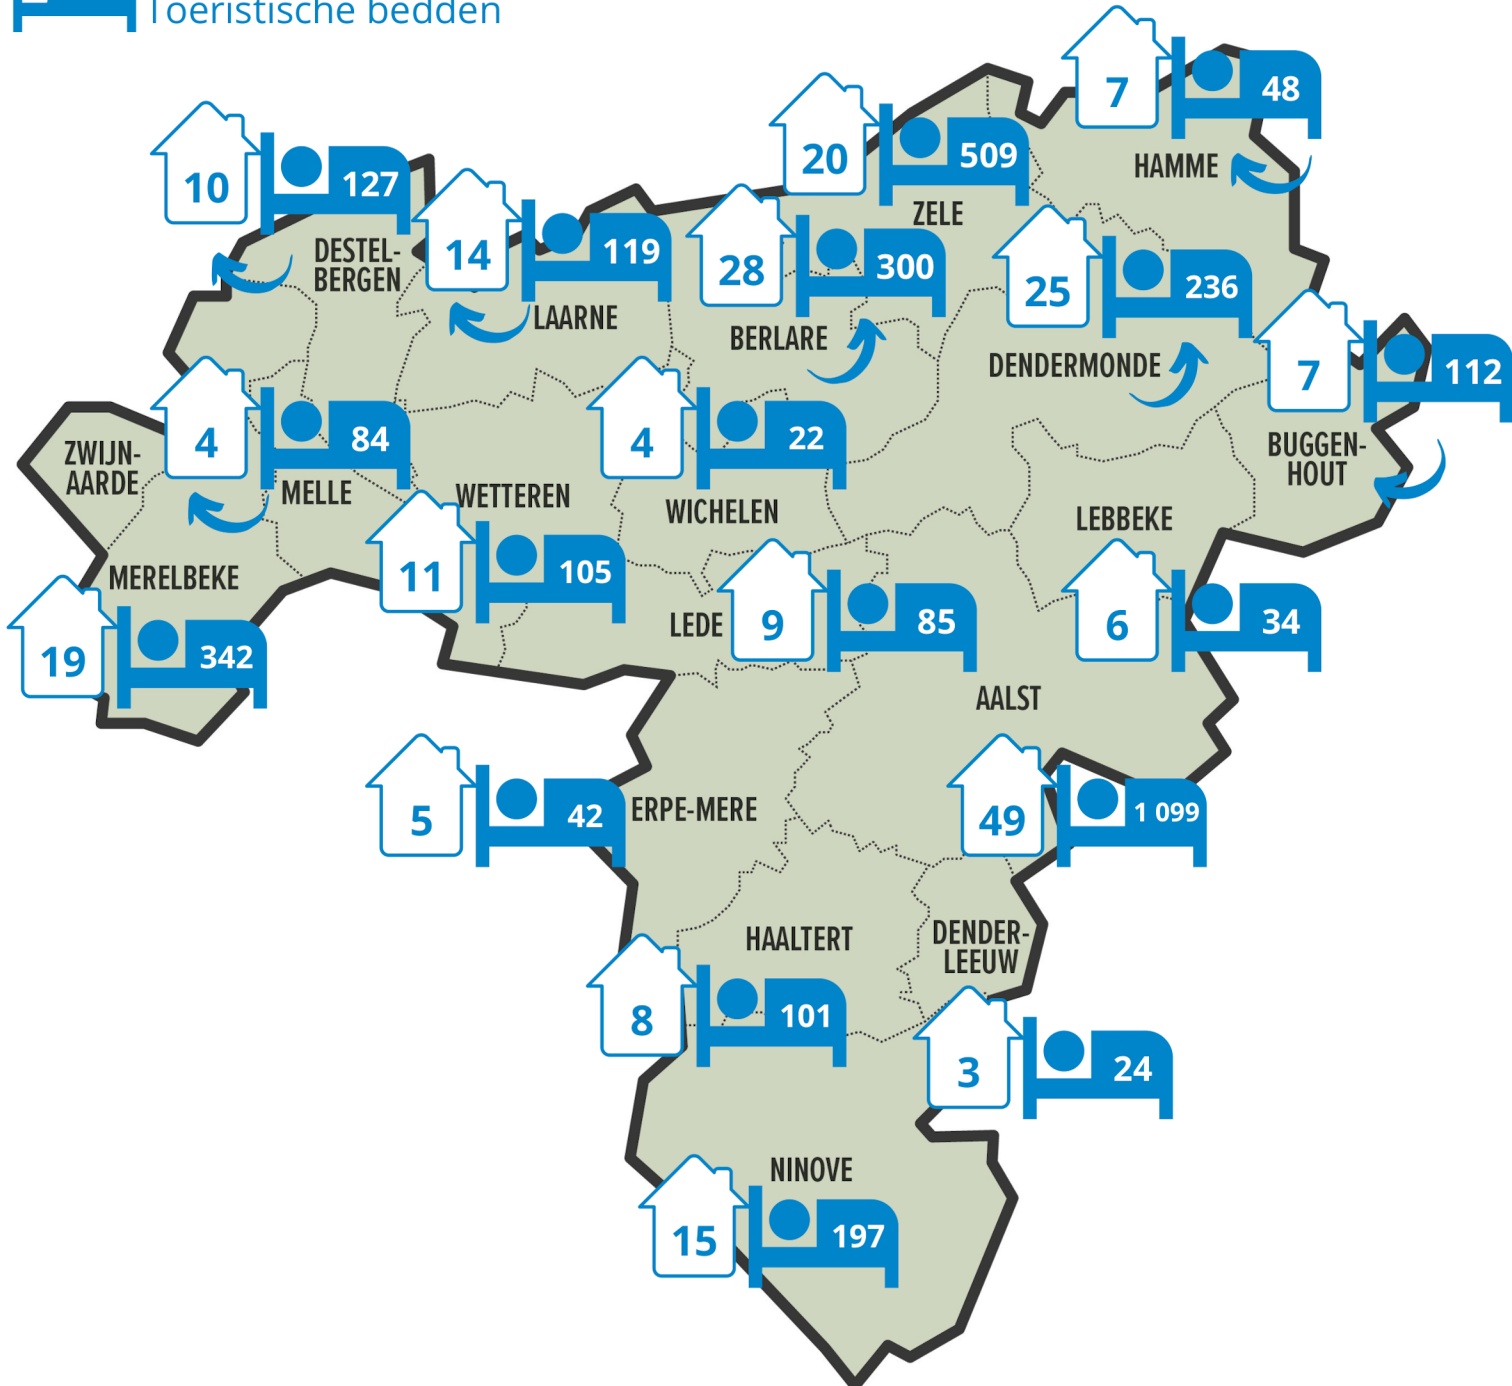

243

uitbatingen

SCHDELAND
Langs Schelde, Dender en Rupel

3 584

toeristische bedden

Scheldeland OVL

Logiesaanbod 2022- per gemeente

Logiesuitbatingen

Toeristische bedden

243

uitbatingen

SCHDELAND
Langs Schelde, Dender en Rupel

3 584

toeristische bedden

Scheldeland OVL

Logiesaanbod 2022- per gemeente

Merelbeke

Berlare

Dendermonde

Ninove

Destelbergen

Laarne

Buggenhout

Wetteren

Haaltert

Lede

Melle

Hamme

Erpe-Mere

Lebbeke

Denderleeuw

Wichelen