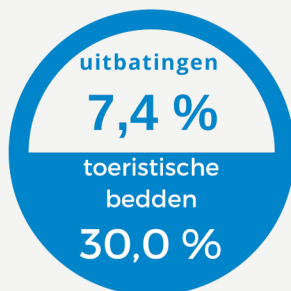

Jeugdlogies