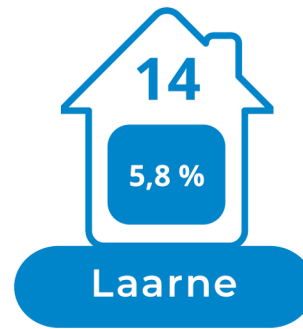

243

uitbatingen

SCHDELAND
Langs Schelde, Dender en Rupel

3 584

toeristische bedden

Scheldeland OVL

Logiesaanbod 2022- per gemeente

Logiesuitbatingen

Toeristische bedden

243

uitbatingen

SCHDELAND
Langs Schelde, Dender en Rupel

3 584

toeristische bedden

Scheldeland OVL

Logiesaanbod 2022- per gemeente

Logiesuitbatingen

243
uitbatingen

3 584
toeristische bedden

Scheldeland OVL

Logiesaanbod 2022- per gemeente

Toeristische bedden

Aalst

Zele