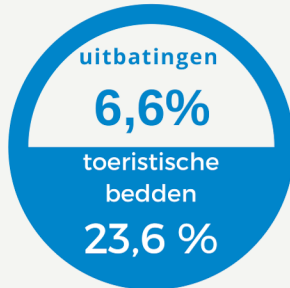

Scheldeland OVL

Logiesaanbod 2022

Vakantiewoning

Kampeerlogies

Jeugdlogies

Vakantie
logies

Scheldeland OVL

Logiesaanbod 2022