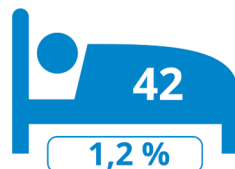

Scheldeland OVL

Logiesaanbod 2022- per gemeente

Toeristische bedden

Aalst

Zele

Merelbeke

Berlare

Dendermonde

Ninove

Destelbergen

Laarne

Buggenhout

Wetteren

Haaltert

Lede

Melle

Hamme

Erpe-Mere

Lebbeke

Denderleeuw

Wichelen

243

uitbatingen

3 584

toeristische bedden