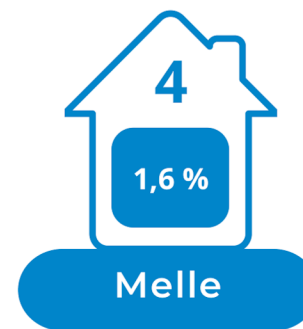

243

uitbatingen

SCHDELAND
Langs Schelde, Dender en Rupel

3 584

toeristische bedden

Scheldeland OVL

Logiesaanbod 2022- per gemeente

Logiesuitbatingen

Toeristische bedden

243

uitbatingen

SCHDELAND
Langs Schelde, Dender en Rupel

3 584

toeristische bedden

Scheldeland OVL

Logiesaanbod 2022- per gemeente

Logiesuitbatingen

243
uitbatingen

3 584
toeristische bedden

Scheldeland OVL

Logiesaanbod 2022- per gemeente

Toeristische bedden

Aalst

Zele