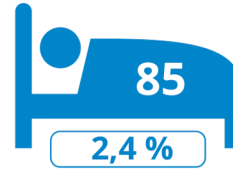

Scheldeland OVL

Logiesaanbod 2022- per gemeente

Toeristische bedden

Aalst

Zele

Merelbeke

Berlare

Dendermonde

Ninove

Destelbergen

Laarne

Buggenhout

Wetteren

Haaltert

Lede

Melle

Hamme

Erpe-Mere

Lebbeke

Denderleeuw

Wichelen

243

uitbatingen

3 584

toeristische bedden