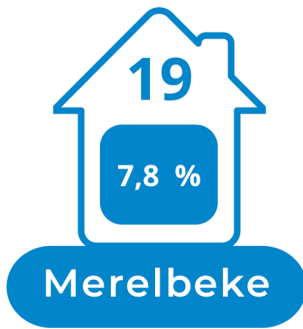

243

uitbatingen

SCHDELAND
Langs Schelde, Dender en Rupel

3 584

toeristische bedden

Scheldeland OVL

Logiesaanbod 2022- per gemeente

Logiesuitbatingen

Toeristische bedden

243

uitbatingen

SCHDELAND
Langs Schelde, Dender en Rupel

3 584

toeristische bedden

Scheldeland OVL

Logiesaanbod 2022- per gemeente

Logiesuitbatingen

243
uitbatingen

3 584
toeristische bedden

Scheldeland OVL

Logiesaanbod 2022- per gemeente

Toeristische bedden

Aalst

Zele