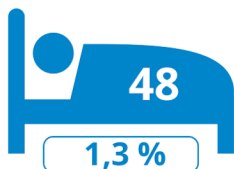

Scheldeland OVL

Logiesaanbod 2022- per gemeente

Toeristische bedden

Aalst

Zele

Merelbeke

Berlare

Dendermonde

Ninove

Destelbergen

Laarne

Buggenhout

Wetteren

Haaltert

Lede

Melle

Hamme

Erpe-Mere

Lebbeke

Denderleeuw

Wichelen

243

uitbatingen

3 584

toeristische bedden