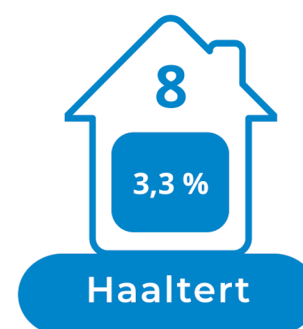

243

uitbatingen

SCHDELAND
Langs Schelde, Dender en Rupel

3 584

toeristische bedden

Scheldeland OVL

Logiesaanbod 2022- per gemeente

Logiesuitbatingen

Toeristische bedden

243

uitbatingen

SCHDELAND
Langs Schelde, Dender en Rupel

3 584

toeristische bedden

Scheldeland OVL

Logiesaanbod 2022- per gemeente

Logiesuitbatingen

243
uitbatingen

3 584
toeristische bedden

Scheldeland OVL

Logiesaanbod 2022- per gemeente

Toeristische bedden

Aalst

Zele