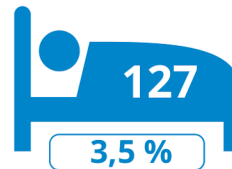

Destelbergen