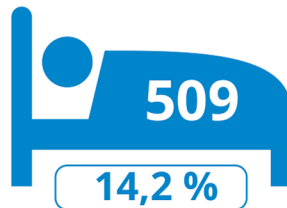

Logiesuitbatingen

243
uitbatingen

3 584
toeristische bedden

Scheldeland OVL

Logiesaanbod 2022- per gemeente

Toeristische bedden

Aalst

Zele