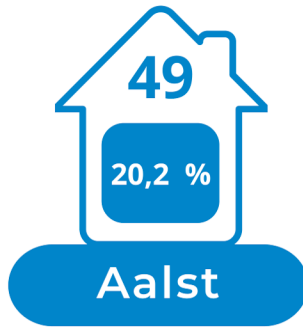

243

uitbatingen

SCHDELAND
Langs Schelde, Dender en Rupel

3 584

toeristische bedden

Scheldeland OVL

Logiesaanbod 2022- per gemeente

Logiesuitbatingen

Toeristische bedden

243

uitbatingen

SCHDELAND
Langs Schelde, Dender en Rupel

3 584

toeristische bedden

Scheldeland OVL

Logiesaanbod 2022- per gemeente

Logiesuitbatingen

243
uitbatingen

3 584
toeristische bedden

Scheldeland OVL

Logiesaanbod 2022- per gemeente

Toeristische bedden

Aalst

Zele