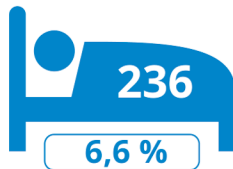

Dendermonde