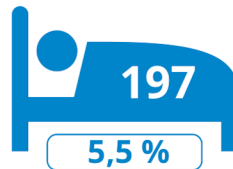

Scheldeland OVL

Logiesaanbod 2022- per gemeente

Toeristische bedden

Aalst

Zele

Merelbeke

Berlare

Dendermonde

Ninove

Destelbergen

Laarne

Buggenhout

Wetteren

Haaltert

Lede

Melle

Hamme

Erpe-Mere

Lebbeke

Denderleeuw

Wichelen

243

uitbatingen

3 584

toeristische bedden