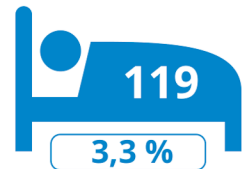

Logiesuitbatingen

243
uitbatingen

3 584
toeristische bedden

Scheldeland OVL

Logiesaanbod 2022- per gemeente

Toeristische bedden

Aalst

Zele

Merelbeke

Berlare

Dendermonde

Ninove

Destelbergen

Laarne

Buggenhout

Wetteren