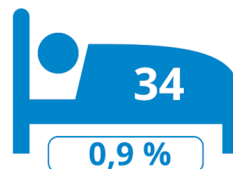

Scheldeland OVL

Logiesaanbod 2022- per gemeente

Toeristische bedden

Aalst

Zele

Merelbeke

Berlare

Dendermonde

Ninove

Destelbergen

Laarne

Buggenhout

Wetteren

Haaltert

Lede

Melle

Hamme

Erpe-Mere

Lebbeke

Denderleeuw

Wichelen

243

uitbatingen

3 584

toeristische bedden