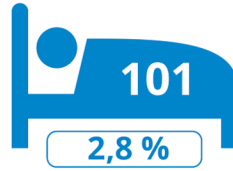

Scheldeland OVL

Logiesaanbod 2022- per gemeente

Toeristische bedden

Aalst

Zele

Merelbeke

Berlare

Dendermonde

Ninove

Destelbergen

Laarne

Buggenhout

Wetteren

Haaltert

Lede

Melle

Hamme

Erpe-Mere

Lebbeke

Denderleeuw

Wichelen

243

uitbatingen

3 584

toeristische bedden