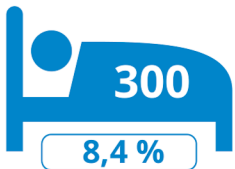

Scheldeland OVL

Logiesaanbod 2022- per gemeente

Toeristische bedden

Aalst

Zele

Merelbeke

Berlare

Dendermonde

Ninove

Destelbergen

Laarne

Buggenhout

Wetteren

Haaltert

Lede

Melle

Hamme

Erpe-Mere

Lebbeke

Denderleeuw

Wichelen

243

uitbatingen

3 584

toeristische bedden