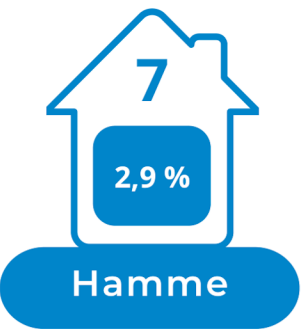

243

uitbatingen

SCHDELAND
Langs Schelde, Dender en Rupel

3 584

toeristische bedden

Scheldeland OVL

Logiesaanbod 2022- per gemeente

Logiesuitbatingen

Toeristische bedden

243

uitbatingen

SCHDELAND
Langs Schelde, Dender en Rupel

3 584

toeristische bedden

Scheldeland OVL

Logiesaanbod 2022- per gemeente

Logiesuitbatingen

243
uitbatingen

3 584
toeristische bedden

Scheldeland OVL

Logiesaanbod 2022- per gemeente

Toeristische bedden

Aalst

Zele