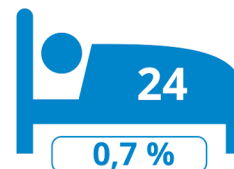

Denderleeuw