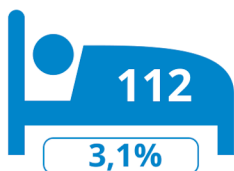

Buggenhout