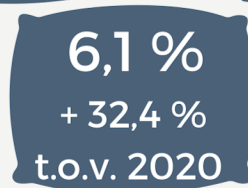

## Overnachtingen 2021 - naar logiesvorm

Jeugdlogies

Kampeerlogies

Vakantiewoning

Vakantie  
logies

**248 562**  
overnachtingen

WAASLAND

**+ 37,6 %**  
overnachtingen  
t.o.v. 2020