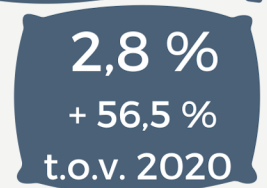

## Overnachtingen 2021 - naar logiesvorm

Jeugdlogies

Kampeerlogies

Vakantiewoning

Vakantie  
logies

**248 562**  
overnachtingen

WAASLAND

**+ 37,6 %**  
overnachtingen  
t.o.v. 2020