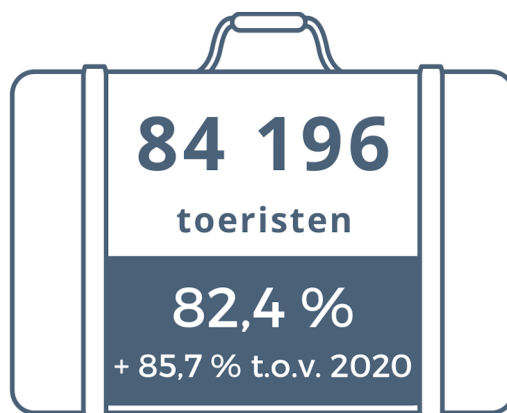

Waasland

Aankomsten 2021 - naar motief

MICE

102 144

toeristen

WAASLAND

+ 50,5 %

toeristen t.o.v. 2020