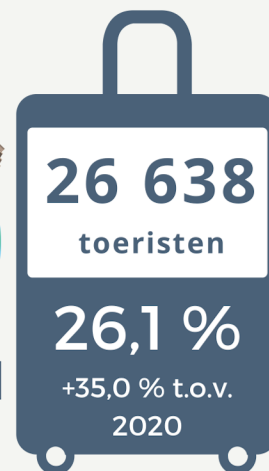

# Waasland

## Aankomsten 2021 - naar herkomst

België

Buitenland

Overige  
landen

**102 144**

toeristen

WAASLAND

**+ 50,5 %**