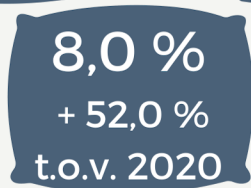

## Overnachtingen 2021 - naar logiesvorm

Jeugdlogies

Kampeerlogies

Vakantiewoning

Vakantie  
logies

**248 562**  
overnachtingen

WAASLAND

**+ 37,6 %**  
overnachtingen  
t.o.v. 2020