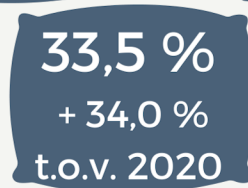

Vakantiewoning