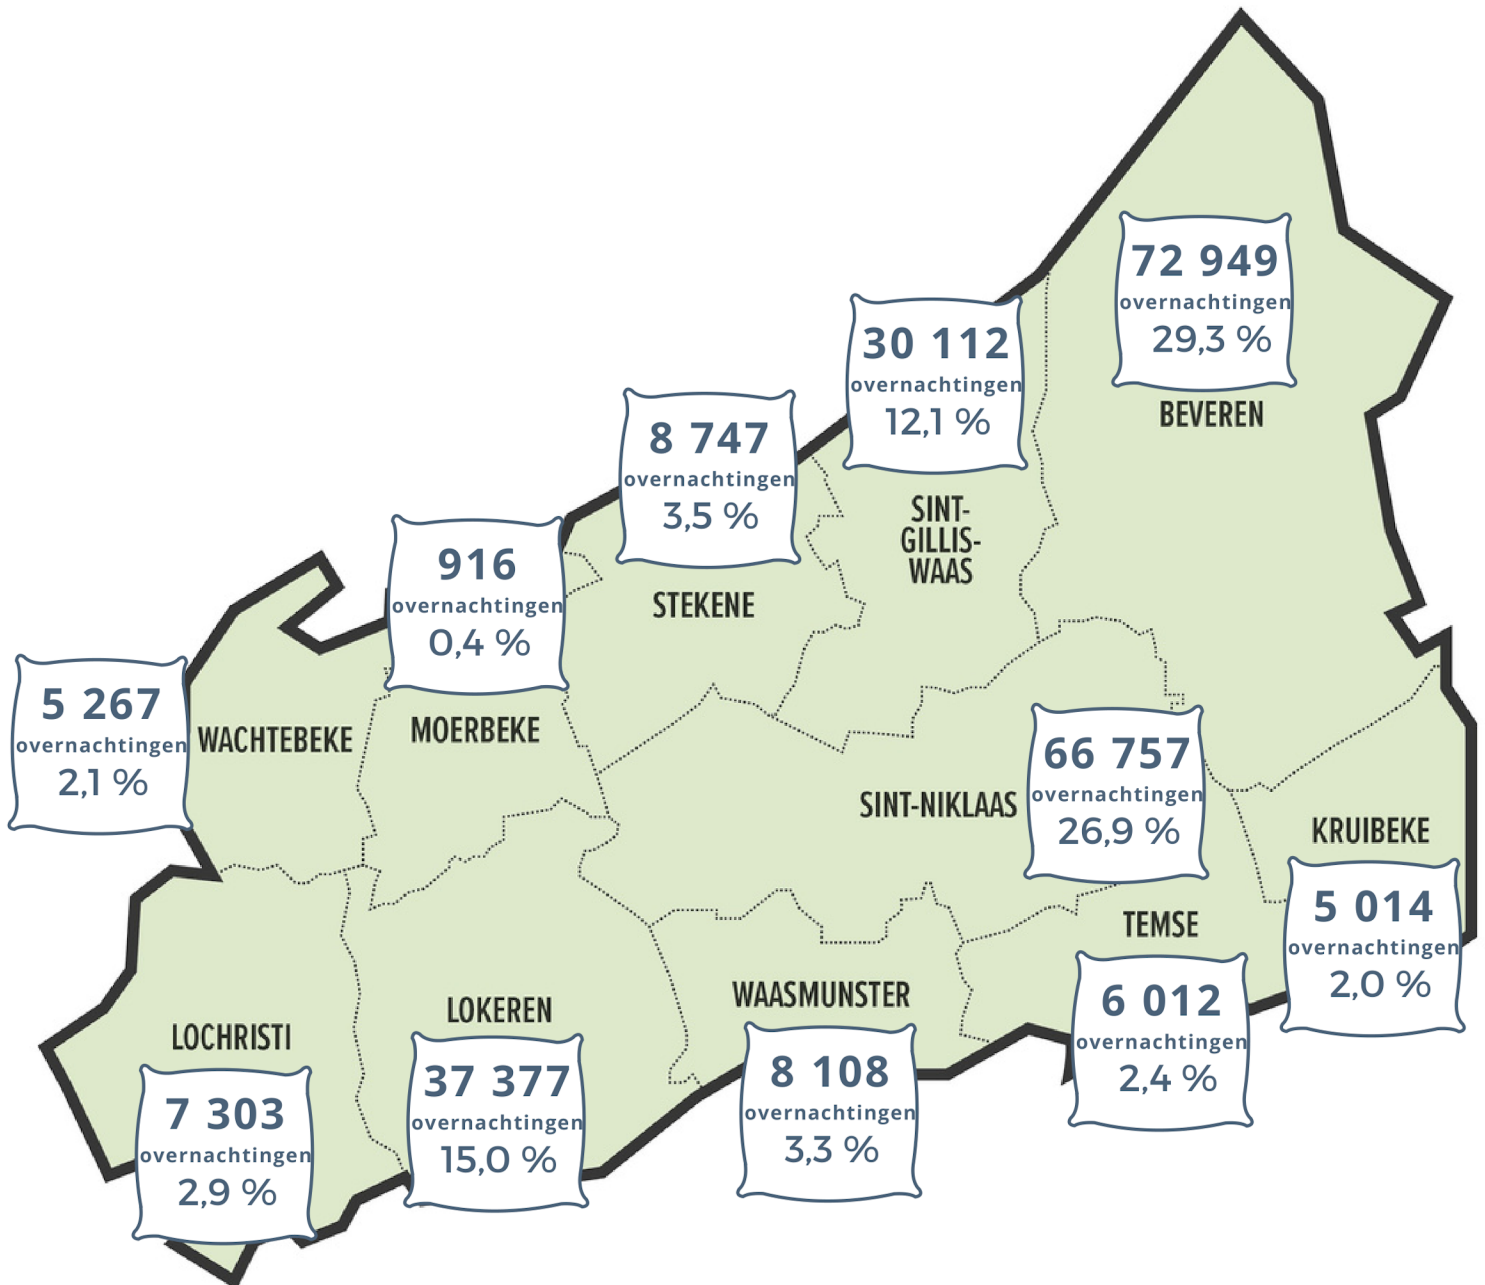

Waasland

Overnachtingen 2021 - per gemeente

248 562

overnachtingen

WAASLAND

+ 37,6 %

overnachtingen
t.o.v. 2020