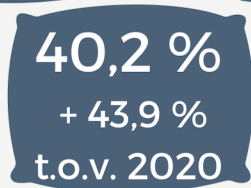

Vakantiewoning