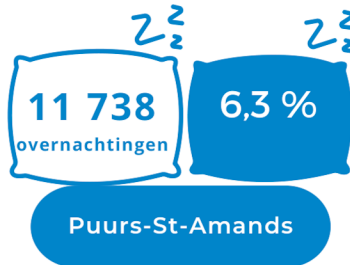

- 36,5 % t.o.v.
2020

21 803
overnachtingen

11,4 %

+ 13,2 % t.o.v.
2020

146 674

overnachtingen

SCHDELAND
Langs Schelde, Dender en Rupel

+ 33,4 %

overnachtingen
t.o.v. 2020

Scheldeland

Overnachtingen 2021 - naar herkomst

Buitenland

*
*

Scheldeland

Overnachtingen 2021 - per gemeente

146 674
overnachtingen

+ 33,4 %
overnachtingen
t.o.v. 2020

Scheldeland

Overnachtingen 2021 - per gemeente

139 885
overnachten

- 54,8 %
overnachten
tov 2019

Scheldeland

Overnachtingen 2021 - verblijfsduur

Gemiddelde verblijfsduur