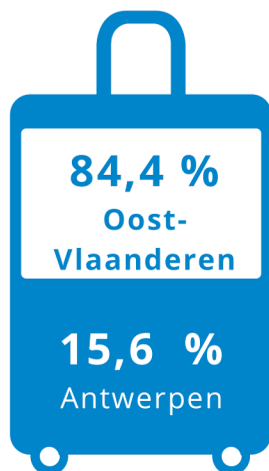

Scheldeland

Aankomsten 2021 - naar logiesvorm

Jeugdlogies

Vakantiewoning

Vakantie-logies

Kampeerlogies

74 017
toeristen

+ 38,4 %
toeristen t.o.v. 2020

Scheldeland

Aankomsten 2021 - naar logiesvorm

Jeugdlogies

Vakantiewoning

Vakantielogies

Kampeerlogies

79,0 %
Oost-Vlaanderen

21,0 %
Antwerpen