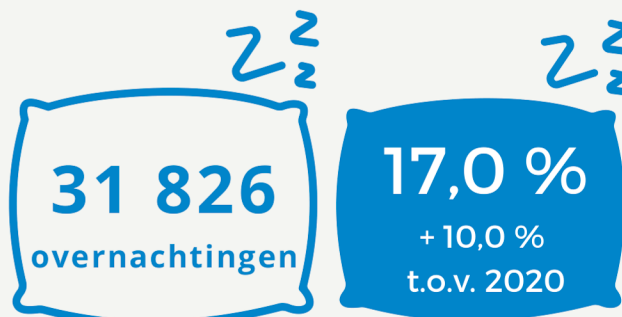

Scheldeland

Overnachtingen 2021 - naar logiesvorm

Jeugdlogies

Vakantiewoning

Kampeerlogies

Vakantie
logies

78,5 %

Oost-Vlaanderen

SCHDELAND
Langs Schelde, Dender en Rupel

21,5 %

Antwerpen

Scheldeland

Overnachtingen 2021 - naar motief

Recreatie

MICE

Ander
professioneel

186 674
overnachtingen

+ 33,4 %
overnachtingen
t.o.v. 2020

Scheldeland

Overnachtingen 2021 - naar motief

Recreatie

MICE

Ander
professioneel

78,5 %