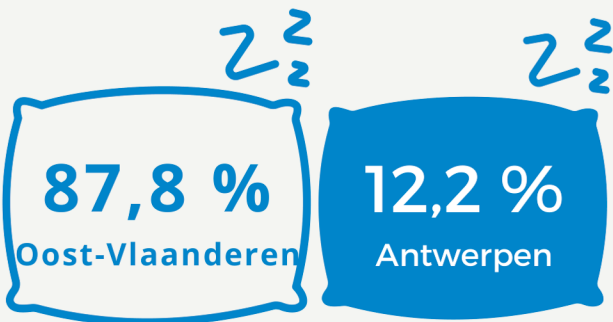

Scheldeland

Overnachtingen 2021 - naar logiesvorm

Jeugdlogies

Vakantiewoning

Kampeerlogies

Vakantie
logies

78,5 %

Oost-Vlaanderen

186 674
overnachtingen

+ 33,4 %
overnachtingen
t.o.v. 2020

Scheldeland

Overnachtingen 2021 - naar motief

Recreatie

MICE

Ander
professioneel

78,5 %

Oost-Vlaanderen

SCHDELAND
Langs Schelde, Dender en Rupel

21,5 %

Antwerpen

Scheldeland

Overnachtingen 2021 - naar herkomst

127 175
overnachtingen

68,1 %