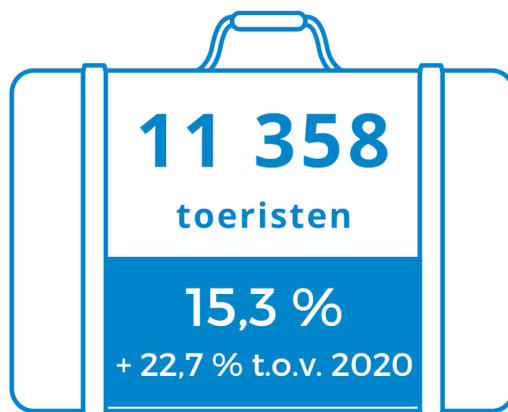

Scheldeland

Aankomsten 2021 - naar logiesvorm

Jeugdlogies

Vakantiewoning

Vakantie-logies

Kampeerlogies

74 017
toeristen

+ 38,4 %
toeristen t.o.v. 2020

Scheldeland

Aankomsten 2021 - naar logiesvorm

Jeugdlogies

Vakantiewoning

Vakantielogies

Kampeerlogies

79,0 %
Oost-Vlaanderen

21,0 %
Antwerpen

Scheldeland

Aankomsten 2021- naar motief

Recreatie

MICE

Ander
professioneel

74 017

toeristen

SCHDELAND
Langs Schelde, Dender en Rupel

+ 38,4 %

toeristen t.o.v. 2020

Scheldeland

Aankomsten 2021- naar motief

Recreatie

MICE

79,0 %

Oost-Vlaanderen