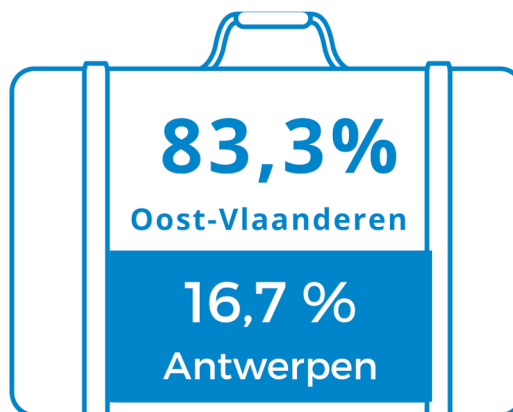

Scheldeland

Aankomsten 2021 - naar logiesvorm

Jeugdlogies

Vakantiewoning

Vakantielogies

Kampeerlogies

79,0 %
Oost-Vlaanderen

21,0 %
Antwerpen

+ 38,4 %

toeristen t.o.v. 2020

Scheldeland

Aankomsten 2021- naar motief

Recreatie

MICE

79,0 %

Oost-Vlaanderen

SCHELDELAND
Langs Schelde, Dender en Rupel

21,0 %

Antwerpen

Scheldeland

Aankomsten 2021 - naar herkomst

België

51 173

toeristen