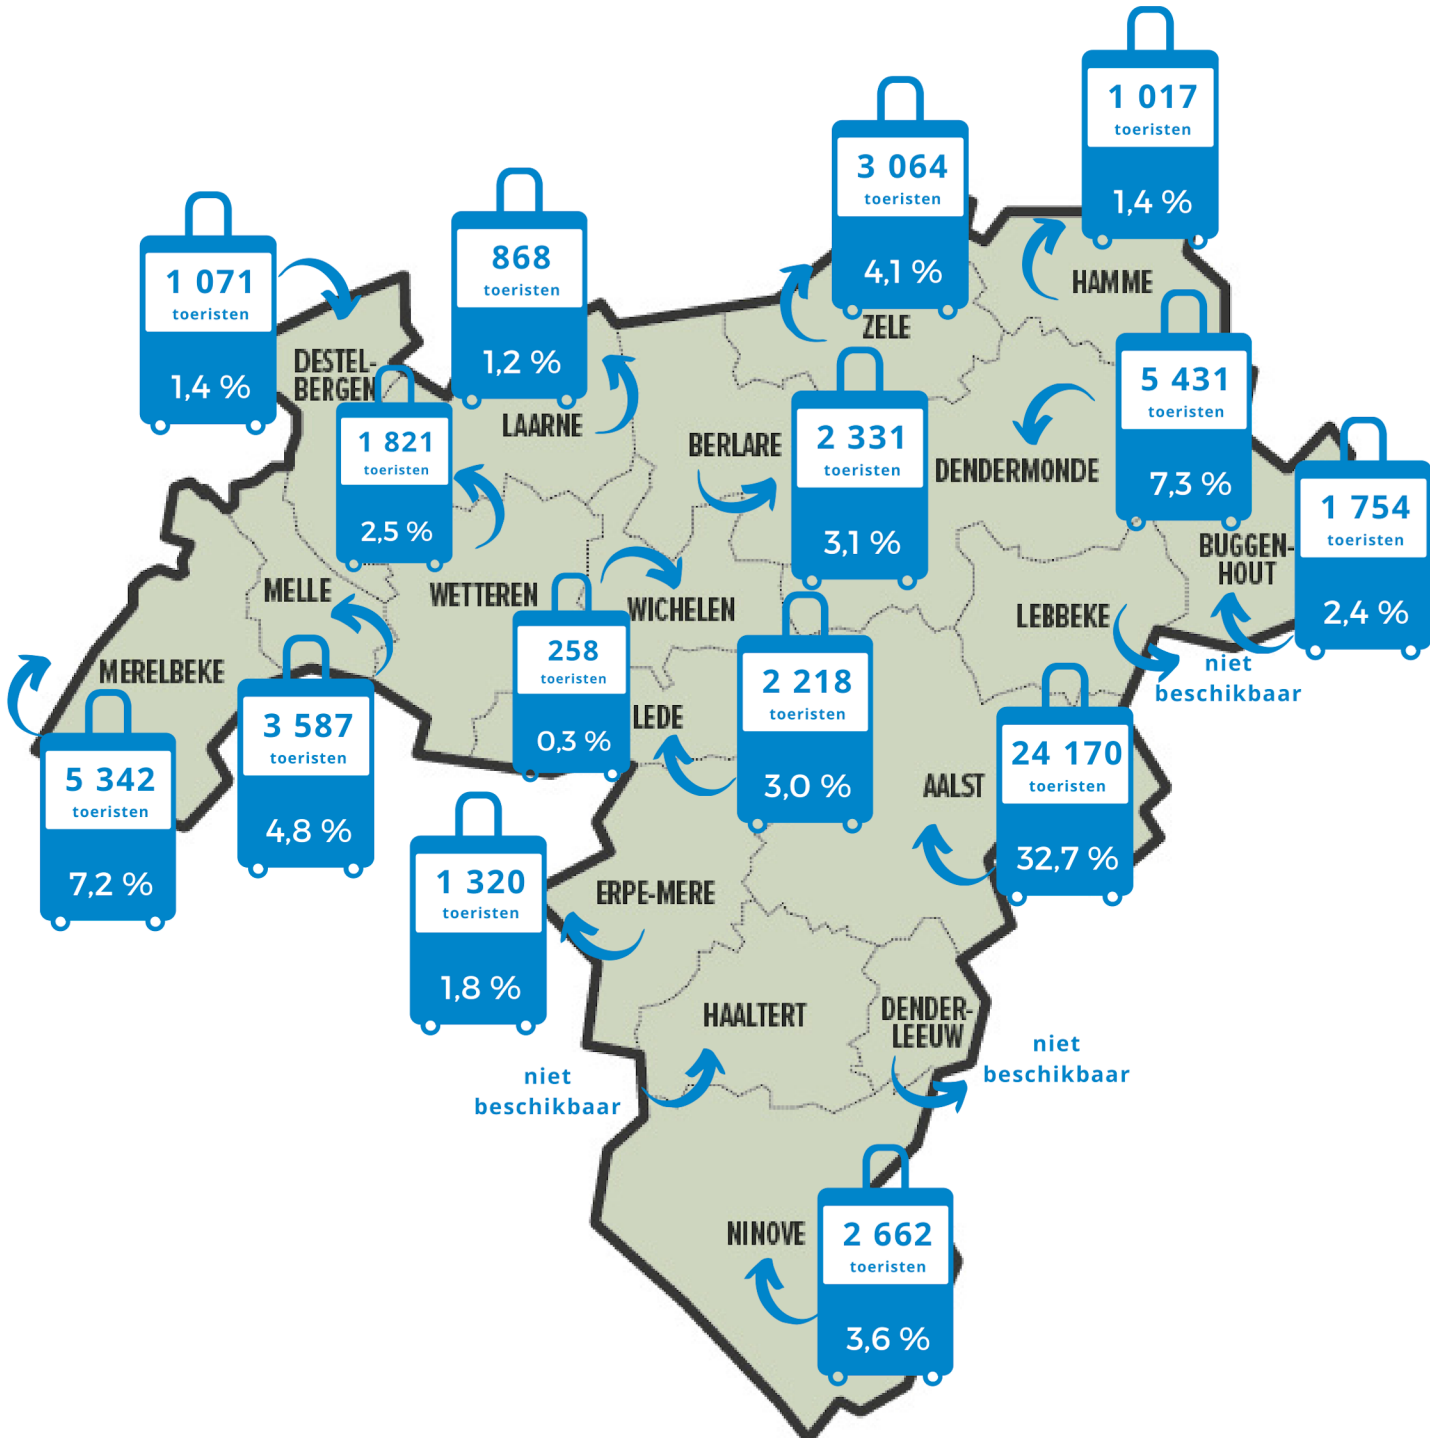

toeristen

3,8 %

+ 31,0 %
t.o.v. 2020

555

toeristen

0,7 %

-47,8 %
t.o.v. 2020

Overige
landen

5 606

toeristen

7,6 %

+ 16,9 %
t.o.v. 2020

74 017

toeristen

SCHDELAND
Langs Schelde, Dender en Rupel

+ 38,4 %

toeristen t.o.v. 2020

Scheldeland

Aankomsten 2021 - naar herkomst

België

Buitenland

79,0 %
Oost-Vlaanderen

21,0 %
Antwerpen

Scheldeland

Aankomsten 2021 - per gemeente

74 017
toeristen

+ 38,4 %
toeristen t.o.v. 2020

Scheldeland

Aankomsten 2021 - per gemeente

Bornem

Puurs-St-Amands

Zwijndrecht