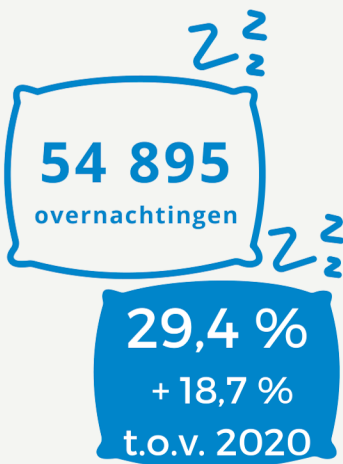

Boom

Rumst

Niel

Schelle

Hemiksem

Willebroek

74 017
toeristen

+ 38,4 %
toeristen t.o.v. 2020

Scheldeland

Overnachtingen 2021 - naar logiesvorm

Jeugdlogies

Vakantiewoning

Vakantie
logies

Kampeerlogies

186 674
overnachtingen

+ 33,4 %
overnachtingen
t.o.v. 2020

Scheldeland

Overnachtingen 2021 - naar logiesvorm

Jeugdlogies

Vakantiewoning

Kampeerlogies

Vakantie
logies

78,5 %

Oost-Vlaanderen