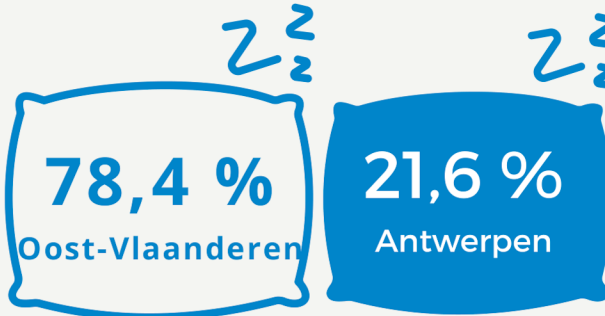

Scheldeland

Overnachtingen 2021 - naar logiesvorm

Jeugdlogies

Vakantiewoning

Kampeerlogies

Vakantie
logies

78,5 %

Oost-Vlaanderen

SCHDELAND
Langs Schelde, Dender en Rupel

21,5 %

Antwerpen

Scheldeland

Overnachtingen 2021 - naar motief

Recreatie

MICE

Ander
professioneel

186 674
overnachtingen

+ 33,4 %
overnachtingen
t.o.v. 2020

Scheldeland

Overnachtingen 2021 - naar motief

Recreatie

MICE

Ander
professioneel

78,5 %

Oost-Vlaanderen

SCHDELAND
Langs Schelde, Dender en Rupel

21,5 %

Antwerpen

Scheldeland

Overnachtingen 2021 - naar herkomst

127 175
overnachtingen

68,1 %