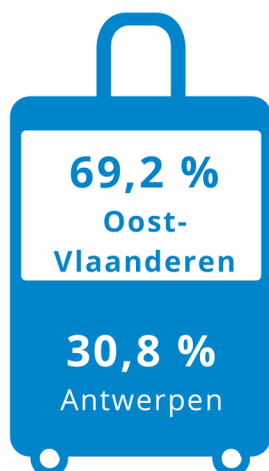

Scheldeland

Aankomsten 2021 - naar logiesvorm

Jeugdlogies

Vakantiewoning

Vakantie-logies

Kampeerlogies

74 017
toeristen

+ 38,4 %
toeristen t.o.v. 2020

Scheldeland

Aankomsten 2021 - naar logiesvorm

Jeugdlogies

Vakantiewoning

Vakantielogies

Kampeerlogies

79,0 %
Oost-Vlaanderen

21,0 %
Antwerpen