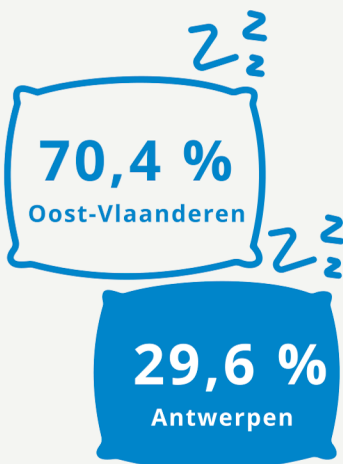

Scheldeland

Overnachtingen 2021 - naar logiesvorm

Jeugdlogies

Vakantiewoning

Vakantie
logies

Kampeerlogies

186 674
overnachtingen

+ 33,4 %
overnachtingen
t.o.v. 2020

Scheldeland

Overnachtingen 2021 - naar logiesvorm

Jeugdlogies

Vakantiewoning

Kampeerlogies

Vakantie
logies

78,5 %

Oost-Vlaanderen

SCHDELAND
Langs Schelde, Dender en Rupel

21,5 %

Antwerpen

Scheldeland

Overnachtingen 2021 - naar motief

Recreatie

MICE

Ander
professioneel