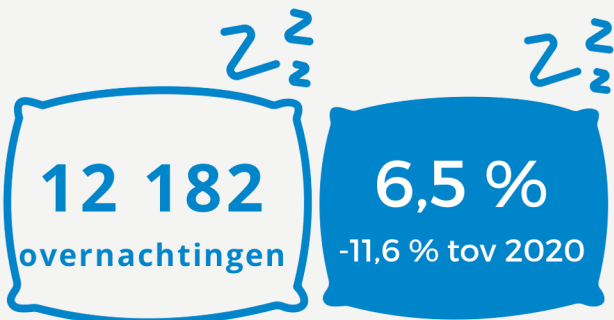

Scheldeland

Overnachtingen 2021 - naar logiesvorm

Jeugdlogies

Vakantiewoning

Vakantie
logies

Kampeerlogies

186 674
overnachtingen

+ 33,4 %
overnachtingen
t.o.v. 2020

Scheldeland

Overnachtingen 2021 - naar logiesvorm

Jeugdlogies

Vakantiewoning

Kampeerlogies

Vakantie
logies

78,5 %

Oost-Vlaanderen

SCHDELAND
Langs Schelde, Dender en Rupel

21,5 %

Antwerpen

Scheldeland

Overnachtingen 2021 - naar motief

Recreatie

MICE

Ander
professioneel

186 674
overnachtingen

+ 33,4 %
overnachtingen
t.o.v. 2020

Scheldeland

Overnachtingen 2021 - naar motief

Recreatie

MICE

Ander
professioneel

78,5 %