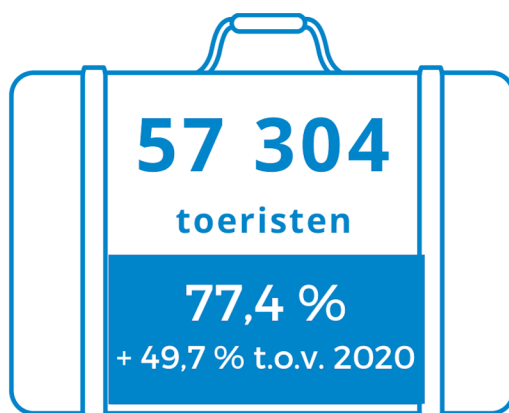

Scheldeland

Aankomsten 2021 - naar logiesvorm

Jeugdlogies

Vakantiewoning

Vakantie-logies

Kampeerlogies

74 017
toeristen

+ 38,4 %
toeristen t.o.v. 2020

Scheldeland

Aankomsten 2021 - naar logiesvorm

Jeugdlogies

Vakantiewoning

Vakantielogies

Kampeerlogies

79,0 %
Oost-Vlaanderen

21,0 %
Antwerpen

Scheldeland

Aankomsten 2021- naar motief

Recreatie

MICE

Ander
professioneel

74 017

toeristen

SCHDELAND
Langs Schelde, Dender en Rupel

+ 38,4 %

toeristen t.o.v. 2020

Scheldeland

Aankomsten 2021- naar motief

Recreatie

MICE

79,0 %

Oost-Vlaanderen