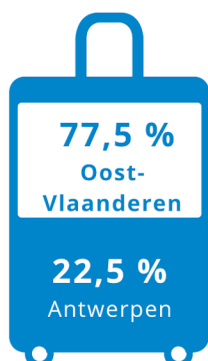

toeristen t.o.v. 2020

Scheldeland

Aankomsten 2021 - naar herkomst

België

Buitenland

79,0 %
Oost-Vlaanderen

21,0 %
Antwerpen

Scheldeland