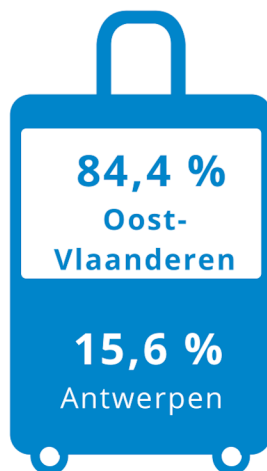

Scheldeland

Aankomsten 2021 - naar logiesvorm

Jeugdlogies

Vakantiewoning

Vakantie-logies

Kampeerlogies

74 017
toeristen

+ 38,4 %
toeristen t.o.v. 2020

Scheldeland

Aankomsten 2021 - naar logiesvorm

Jeugdlogies

Vakantiewoning

Vakantielogies

Kampeerlogies

79,0 %
Oost-Vlaanderen

21,0 %
Antwerpen