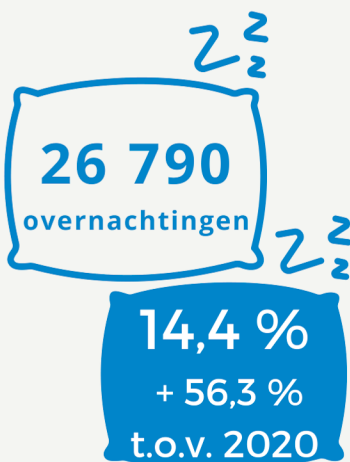

Boom

Rumst

Niel

Schelle

Hemiksem

Willebroek

74 017
toeristen

+ 38,4 %
toeristen t.o.v. 2020

Scheldeland

Overnachtingen 2021 - naar logiesvorm

Jeugdlogies

Vakantiewoning

Vakantie
logies

Kampeerlogies

186 674
overnachtingen

+ 33,4 %
overnachtingen
t.o.v. 2020

Scheldeland

Overnachtingen 2021 - naar logiesvorm

Jeugdlogies

Vakantiewoning

Kampeerlogies

Vakantie
logies

78,5 %

Oost-Vlaanderen