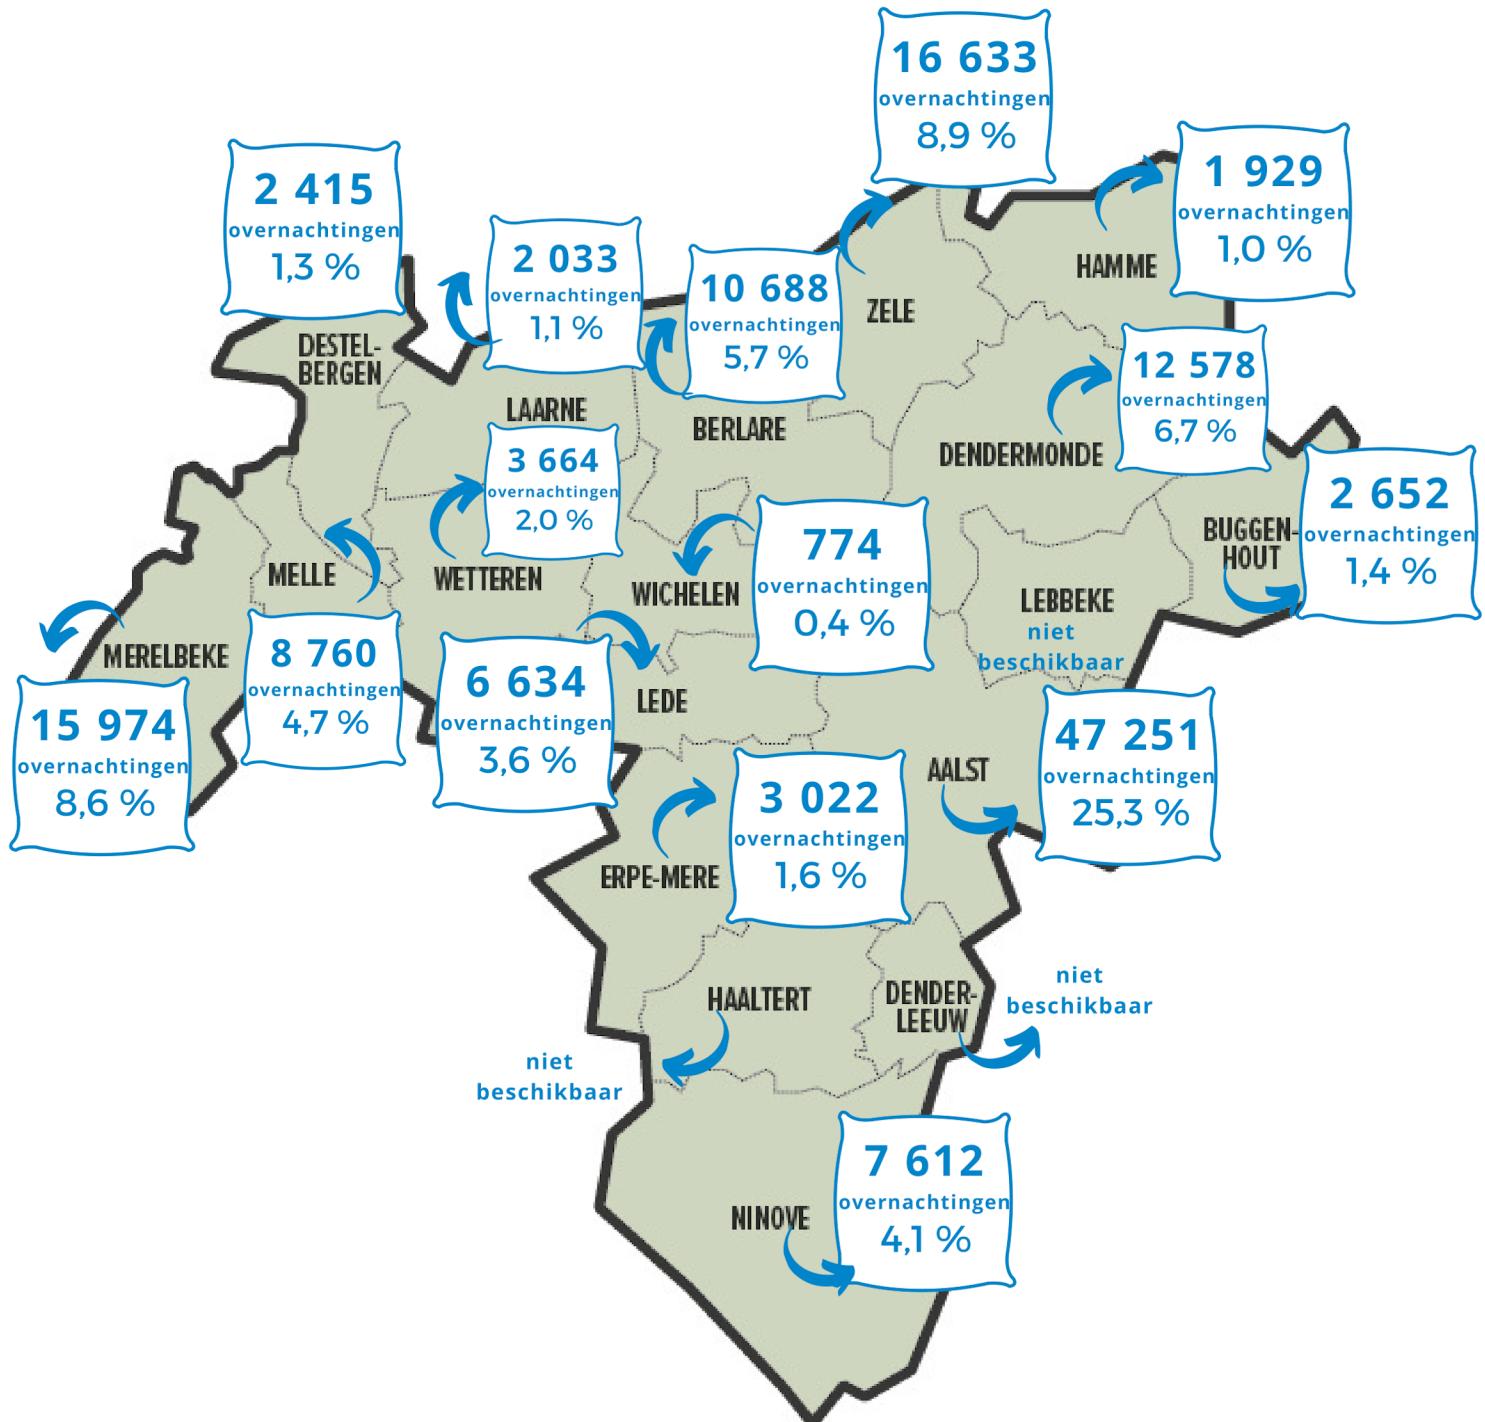

- 36,5 % t.o.v.
2020

21 803
overnachtingen

11,4 %

+ 13,2 % t.o.v.
2020

146 674

overnachtingen

SCHDELAND
Langs Schelde, Dender en Rupel

+ 33,4 %

overnachtingen
t.o.v. 2020

Scheldeland

Overnachtingen 2021 - naar herkomst

Buitenland

*
*

Scheldeland

Overnachtingen 2021 - per gemeente

146 674
overnachtingen

+ 33,4 %
overnachtingen
t.o.v. 2020

Scheldeland

Overnachtingen 2021 - per gemeente

139 885
overnachten

- 54,8 %
overnachten
tov 2019

Scheldeland

Overnachtingen 2021 - verblijfsduur

Gemiddelde verblijfsduur

3,8 nachten

2,9 nachten

Vakantie
logies

3,6 nachten

1,9 nachten

1,9 nachten

2,5

nachten