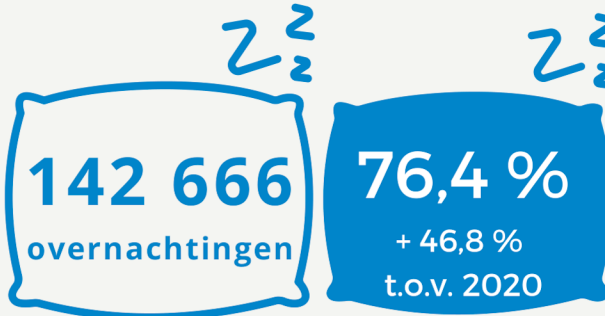

Scheldeland

Overnachtingen 2021 - naar logiesvorm

Jeugdlogies

Vakantiewoning

Kampeerlogies

Vakantie
logies

78,5 %

Oost-Vlaanderen

SCHDELAND
Langs Schelde, Dender en Rupel

21,5 %

Antwerpen

Scheldeland

Overnachtingen 2021 - naar motief

Recreatie

MICE

Ander
professioneel

186 674
overnachtingen

+ 33,4 %
overnachtingen
t.o.v. 2020

Scheldeland

Overnachtingen 2021 - naar motief

Recreatie

MICE

Ander
professioneel

78,5 %