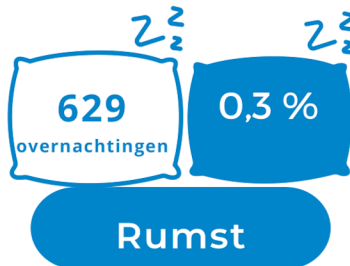

Scheldeland

Overnachtingen 2021 - per gemeente