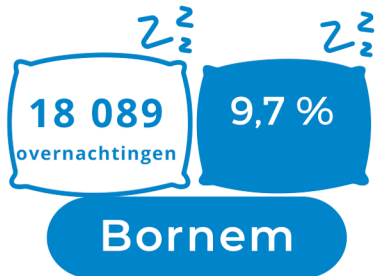

overnachtingen
t.o.v. 2020

Scheldeland

Overnachtingen 2021 - naar herkomst

Buitenland

*
*

Scheldeland

Overnachtingen 2021 - per gemeente

146 674
overnachtingen

+ 33,4 %
overnachtingen
t.o.v. 2020

Scheldeland

Overnachtingen 2021 - per gemeente

139 885
overnachten

- 54,8 %
overnachten
tov 2019

Scheldeland

Overnachtingen 2021 - verblijfsduur

Gemiddelde verblijfsduur