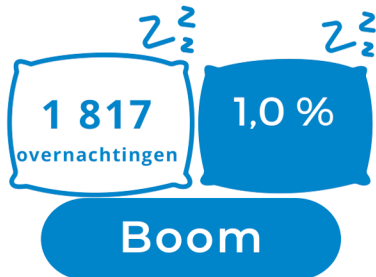

- 36,5 % t.o.v.
2020

21 803
overnachtingen

11,4 %

+ 13,2 % t.o.v.
2020

146 674

overnachtingen

SCHDELAND
Langs Schelde, Dender en Rupel

+ 33,4 %

overnachtingen
t.o.v. 2020

Scheldeland

Overnachtingen 2021 - naar herkomst

Buitenland

*
*

Scheldeland

Overnachtingen 2021 - per gemeente

146 674
overnachtingen

+ 33,4 %
overnachtingen
t.o.v. 2020

Scheldeland

Overnachtingen 2021 - per gemeente

139 885
overnachten

- 54,8 %
overnachten
tov 2019

Scheldeland

Overnachtingen 2021 - verblijfsduur

Gemiddelde verblijfsduur