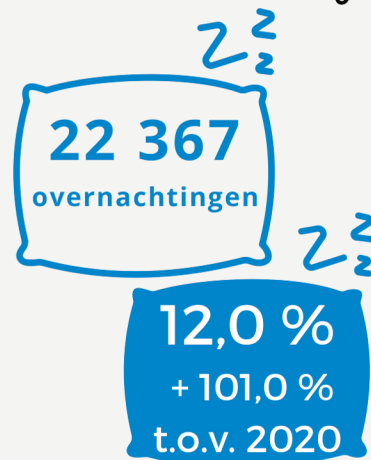

Boom

Rumst

Niel

Schelle

Hemiksem

Willebroek

74 017
toeristen

+ 38,4 %
toeristen t.o.v. 2020

Scheldeland

Overnachtingen 2021 - naar logiesvorm

Jeugdlogies

Vakantiewoning

Vakantie
logies

Kampeerlogies

186 674
overnachtingen

+ 33,4 %
overnachtingen
t.o.v. 2020

Scheldeland

Overnachtingen 2021 - naar logiesvorm

Jeugdlogies

Vakantiewoning

Kampeerlogies

Vakantie
logies

78,5 %

Oost-Vlaanderen