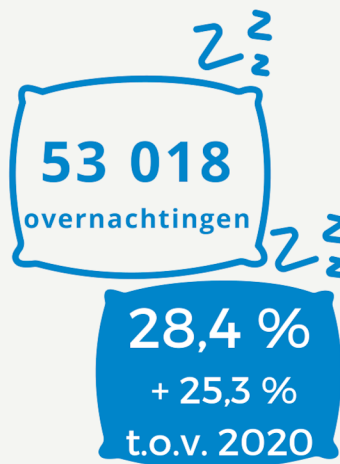

Boom

Rumst

Niel

Schelle

Hemiksem

Willebroek

74 017
toeristen

+ 38,4 %
toeristen t.o.v. 2020

Scheldeland

Overnachtingen 2021 - naar logiesvorm

Jeugdlogies

Vakantiewoning

Vakantie
logies

Kampeerlogies

186 674
overnachtingen

+ 33,4 %
overnachtingen
t.o.v. 2020