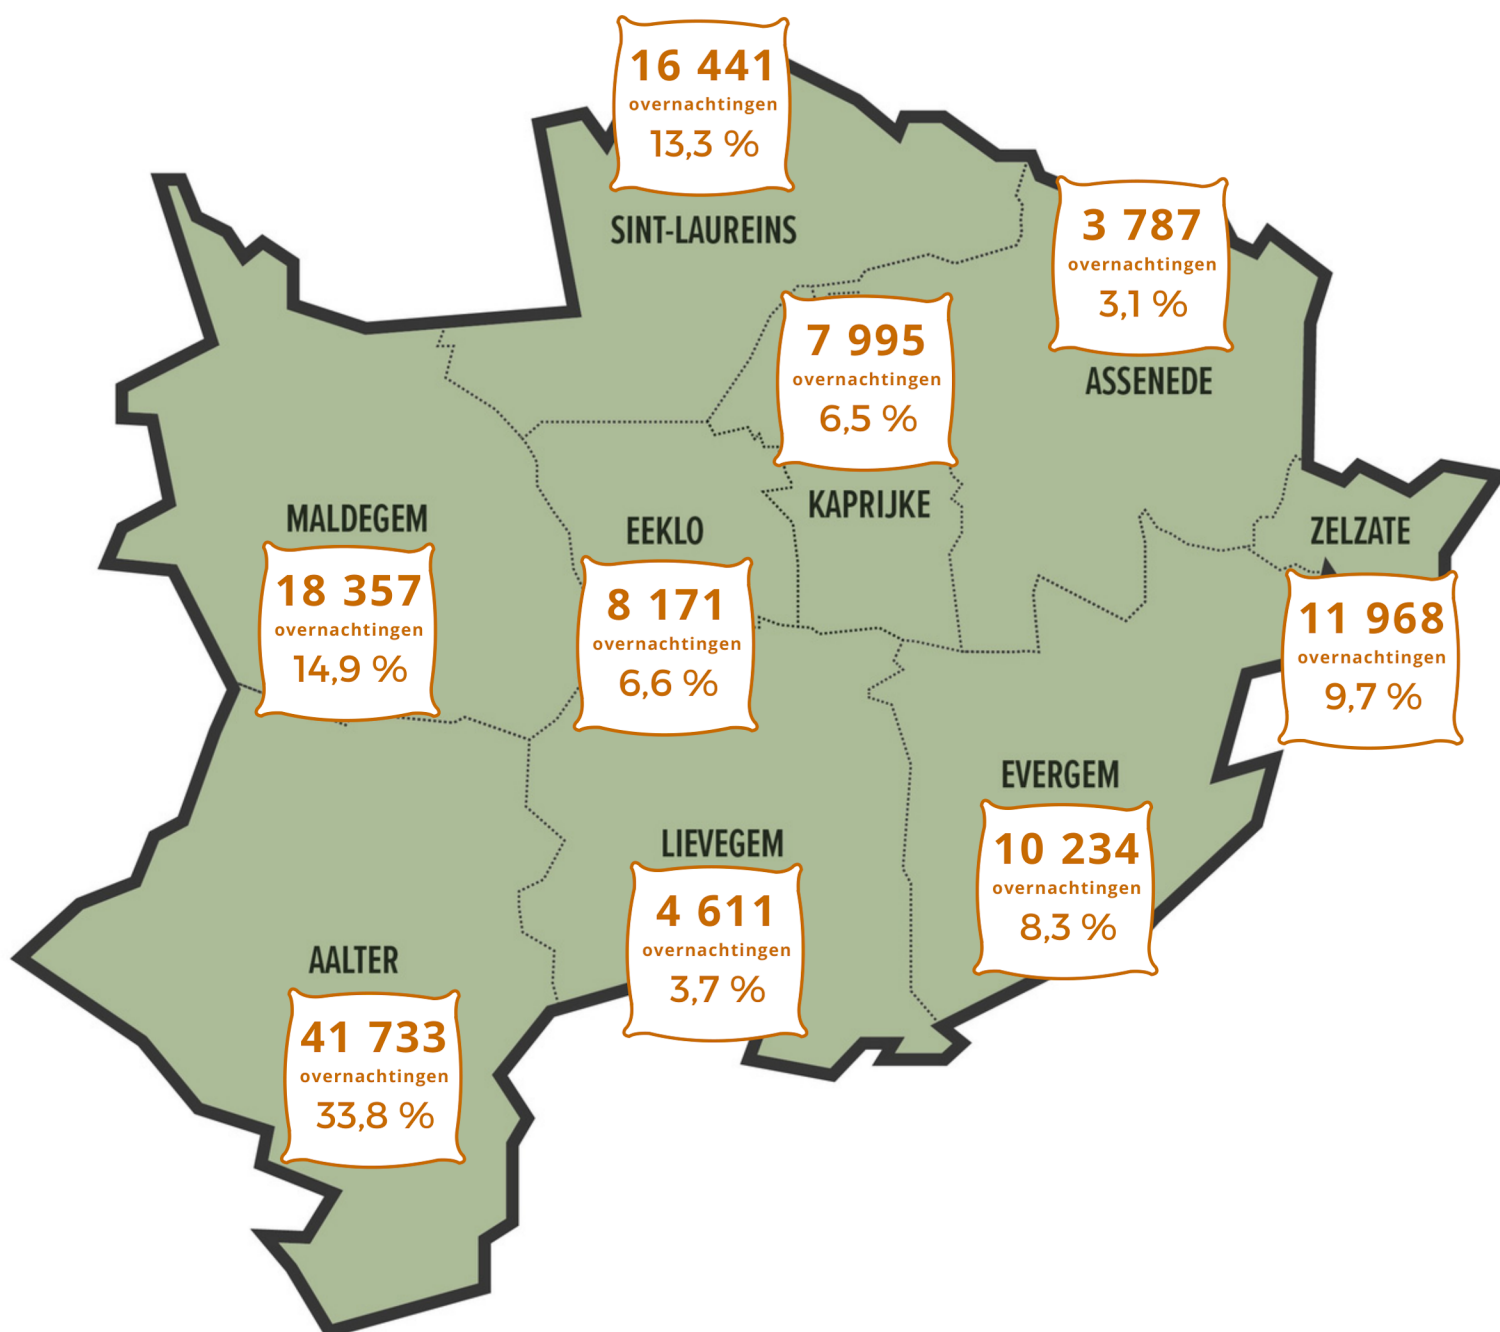

Buitenland

10 278  
overnachtingen

8,3 %

+ 8,3 % t.o.v.  
2020

6 191  
overnachtingen

5,0 %

- 8,9 % t.o.v.  
2020

3 044  
overnachtingen

2,5 %

+ 8,1 % t.o.v.  
2020

405  
overnachtingen

0,3 %

- 67,2 % t.o.v.  
2020

Overige  
landen

21 466  
overnachtingen

17,4%

+ 29,1 % t.o.v.  
2020

123 297  
overnachtingen

  
Meetjesland  
maak het mee!

+ 30,6 %  
overnachtingen  
t.o.v. 2020

# Meetjesland

Overnachtingen 2021 - per gemeente

**123 297**  
overnachtingen

**+ 30,6 %**  
overnachtingen  
t.o.v. 2020