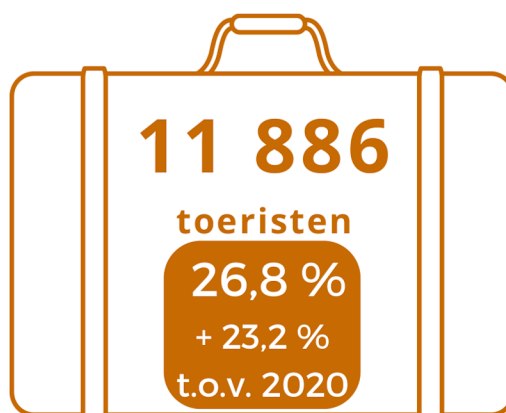

## Aankomsten 2021 - naar logiesvorm

Vakantiewoning

Jeugdlogies

Kampeerlogies

+ 57,9 %  
t.o.v. 2020

**44 279**  
toeristen

**+ 35,2 %**  
toeristen t.o.v 2020

# Meetjesland

Aankomsten 2021 - naar motief

Recreatie

MICE

Ander  
professioneel

**44 279**

toeristen

Meetjesland  
*maak het mee!*

**+ 35,2 %**

toeristen t.o.v. 2020