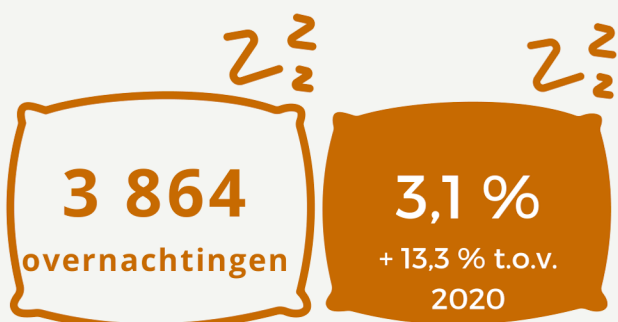

Meetjesland

Overnachtingen 2021 - naar motief

Recreatie

MICE

Ander
professioneel

123 297
overnachtingen

Meetjesland
maak het mee!

+ 30,6 %
overnachtingen
t.o.v. 2020