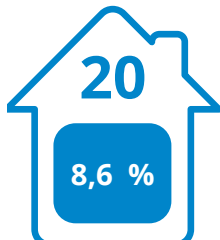

Scheldeland OVL

Logiesaanbod 2020

Logiesuitbatingen

Aalst

Berlare

Dendermonde

Zele

Merelbeke

Ninove

Lede

Laarne

Wetteren

Destelbergen

Haaltert

Buggenhout

Lebbeke

Erpe-Mere

Melle

Wichelen

Hamme

Denderleeuw

232
uitbatingen

3 593
toeristische bedden