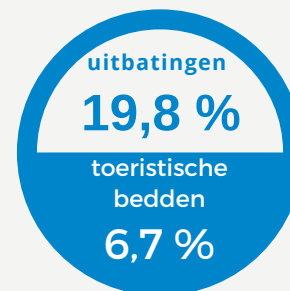

# Scheldeland OVL

Logiesaanbod 2020

Vakantiewoning

Kampeerlogies

Jeugdlogies

Vakantie logies