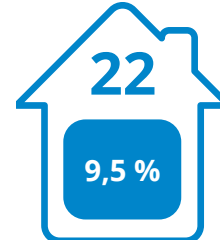

Dendermonde