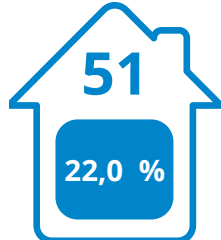

Logiesuitbatingen

Aalst