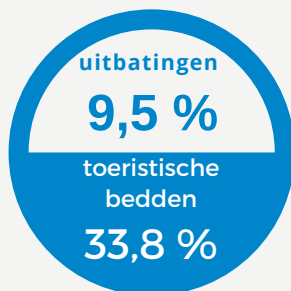

# Scheldeland OVL

Logiesaanbod 2020

Vakantiewoning

Kampeerlogies

Jeugdlogies

Vakantie logies