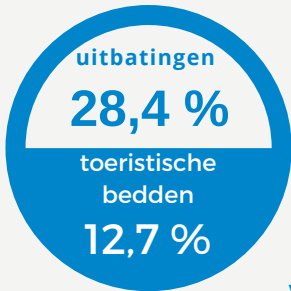

Vakantiewoning