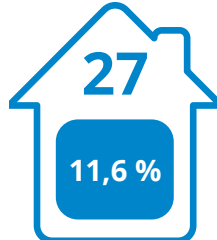

Scheldeland OVL

Logiesaanbod 2020

Logiesuitbatingen

Aalst

Berlare

Dendermonde

Zele

Merelbeke

Ninove

Lede

Laarne

Wetteren

Destelbergen

Haaltert

Buggenhout

Lebbeke

Erpe-Mere

Melle

Wichelen

Hamme

Denderleeuw

232
uitbatingen

3 593
toeristische bedden