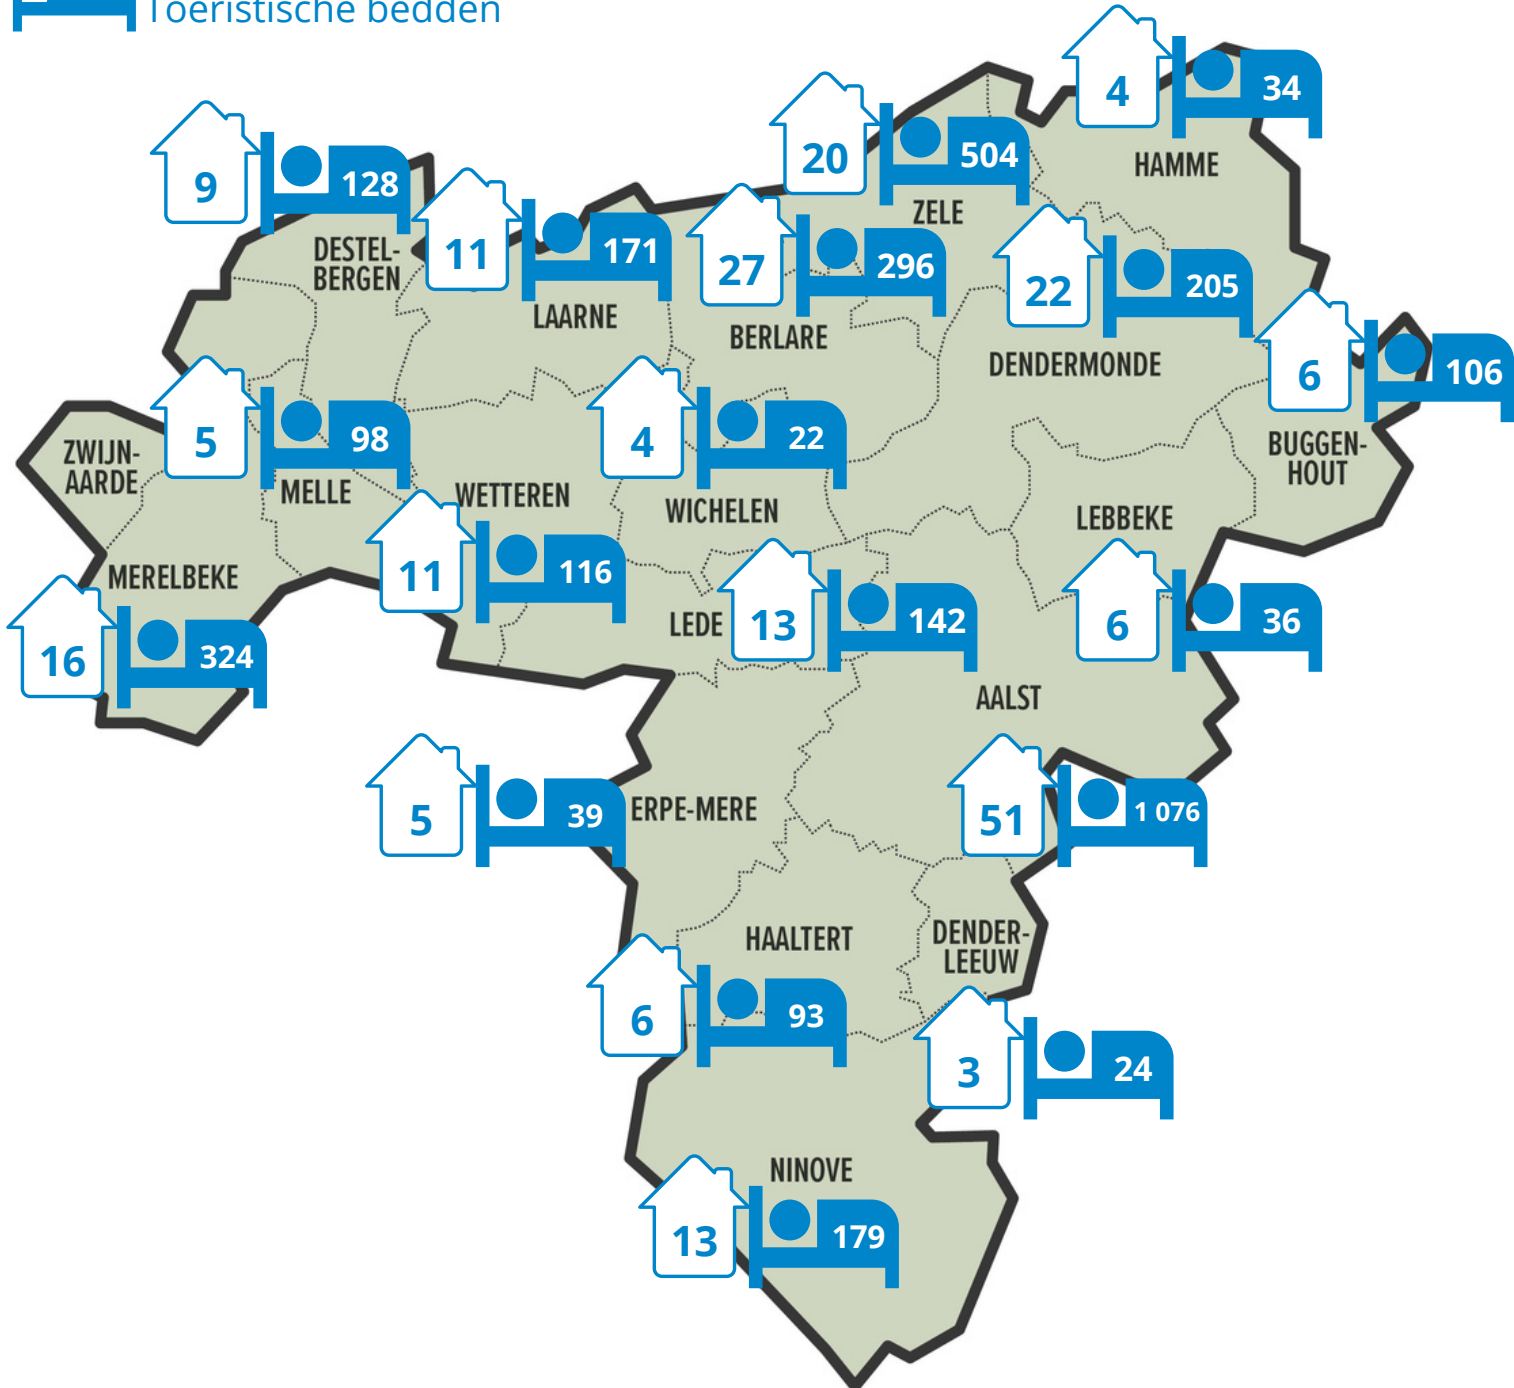

## Logiesaanbod 2020 \*

Logiesuitbatingen

Toeristische bedden

\* Zwijnaarde hoort in het basisregister tot Gent

232

uitbatingen

**SCHDELAND**  
Langs Schelde, Dender en Rupel

3 593

## Logiesuitbatingen

Aalst

Berlare

Dendermonde

Zele

Merelbeke

Ninove

Lede

Laarne

Wetteren

Destelbergen

Haaltert

Buggenhout

Lebbeke

Erpe-Mere

Melle

Wichelen

Hamme

Denderleeuw

232  
uitbatingen

3 593  
toeristische bedden