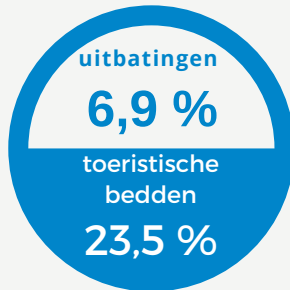

Vakantiewoning