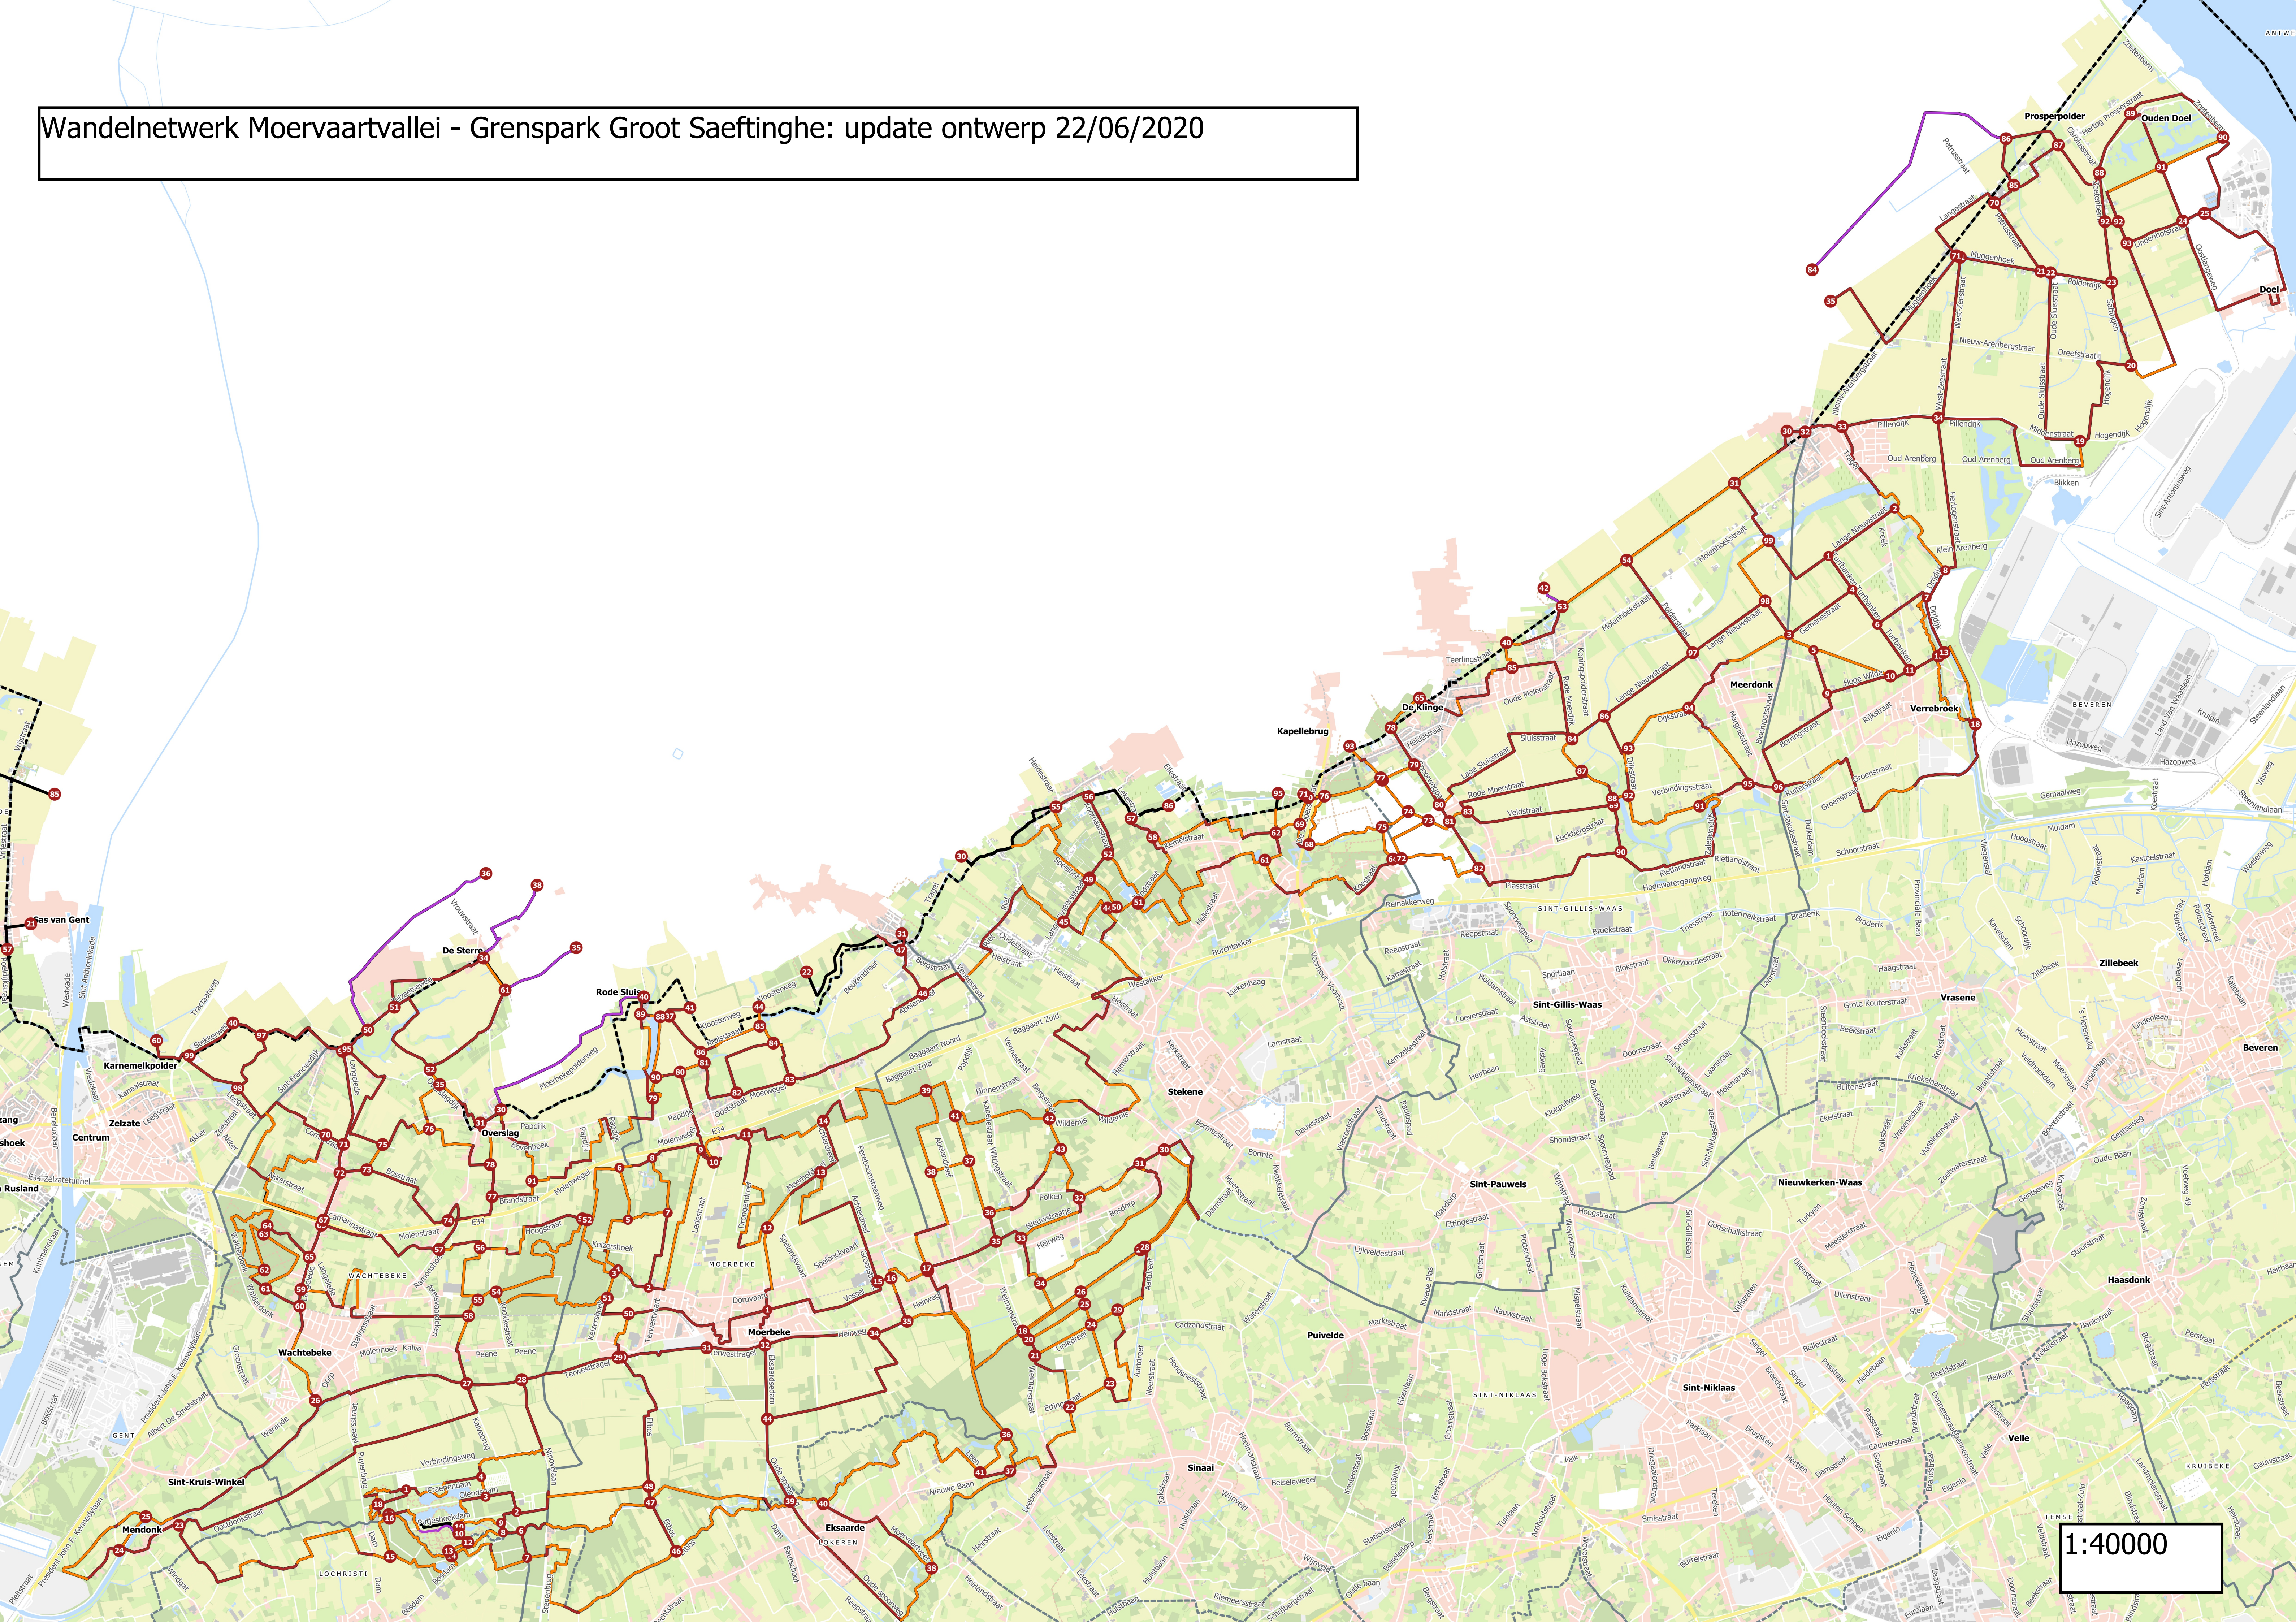

Wandelnetwerk Moervaartvallei - Grenspark Groot Saeftinghe: update ontwerp 22/06/2020

1:40000