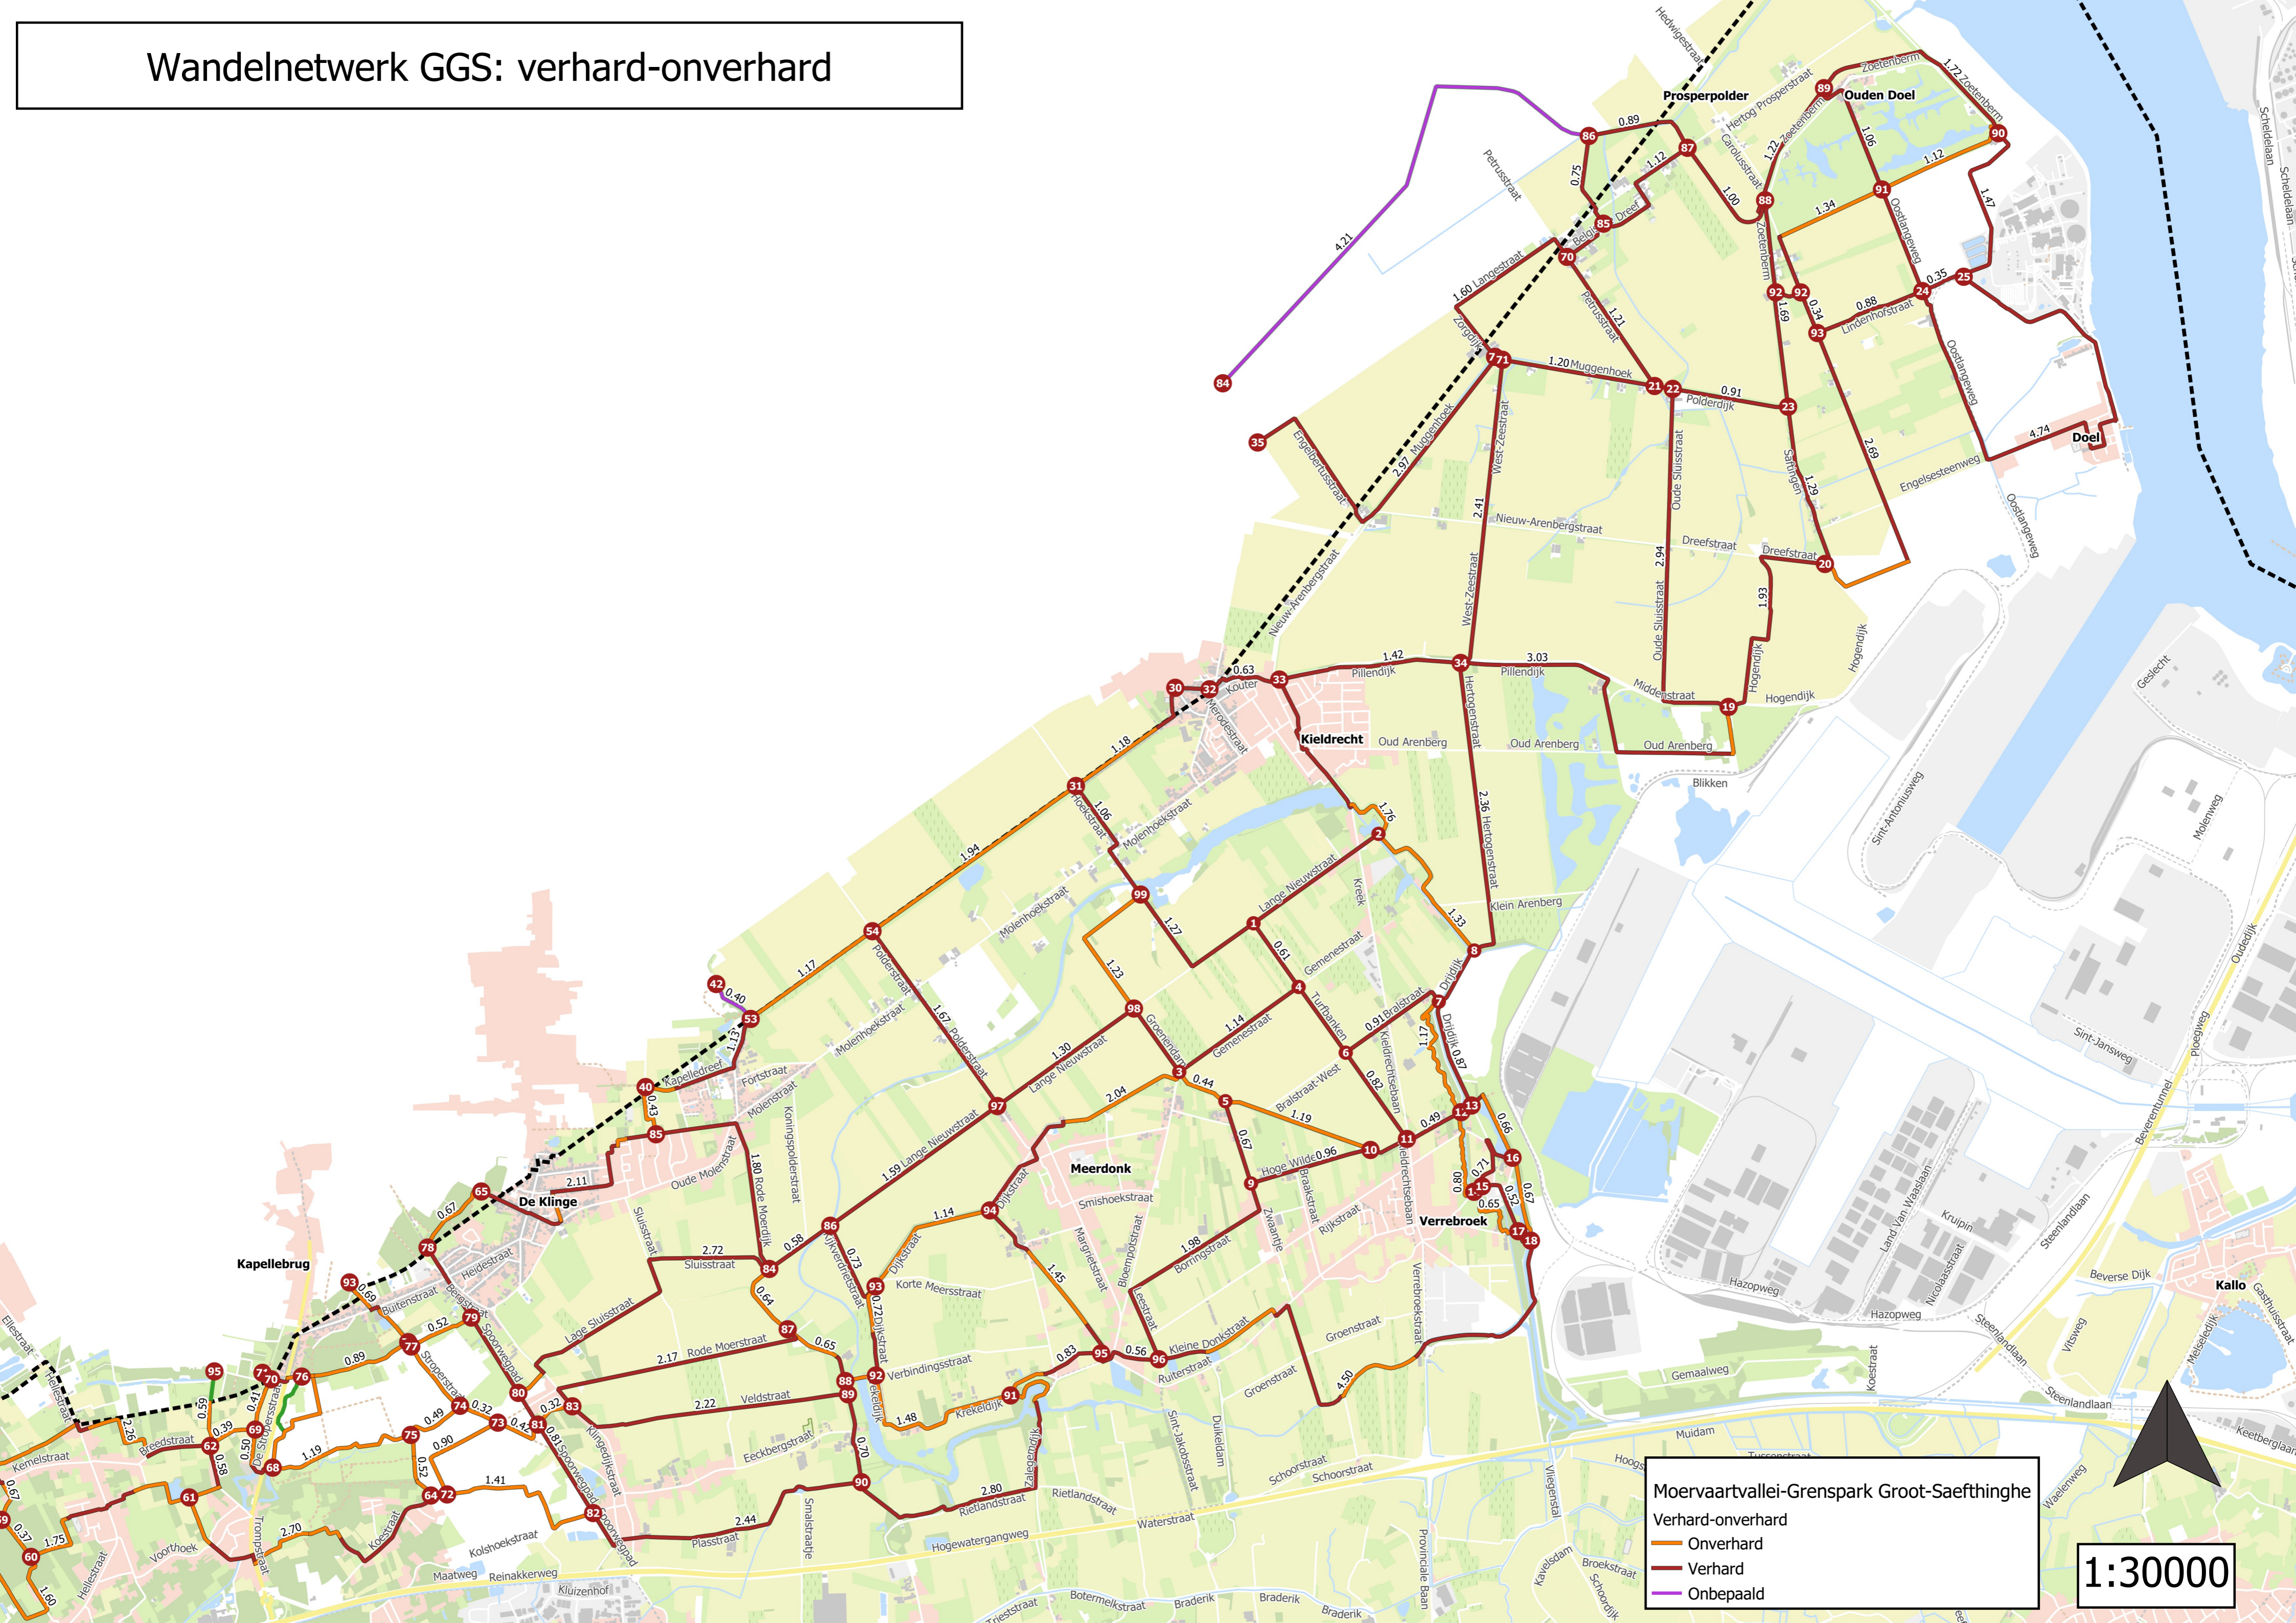

Wandelnetwerk GGS: verhard-onverhard

Moervaartvallei-Grenspark Groot-Saeftinghe

- Onverhard
- Verhard
- Onbepaald

1:30000