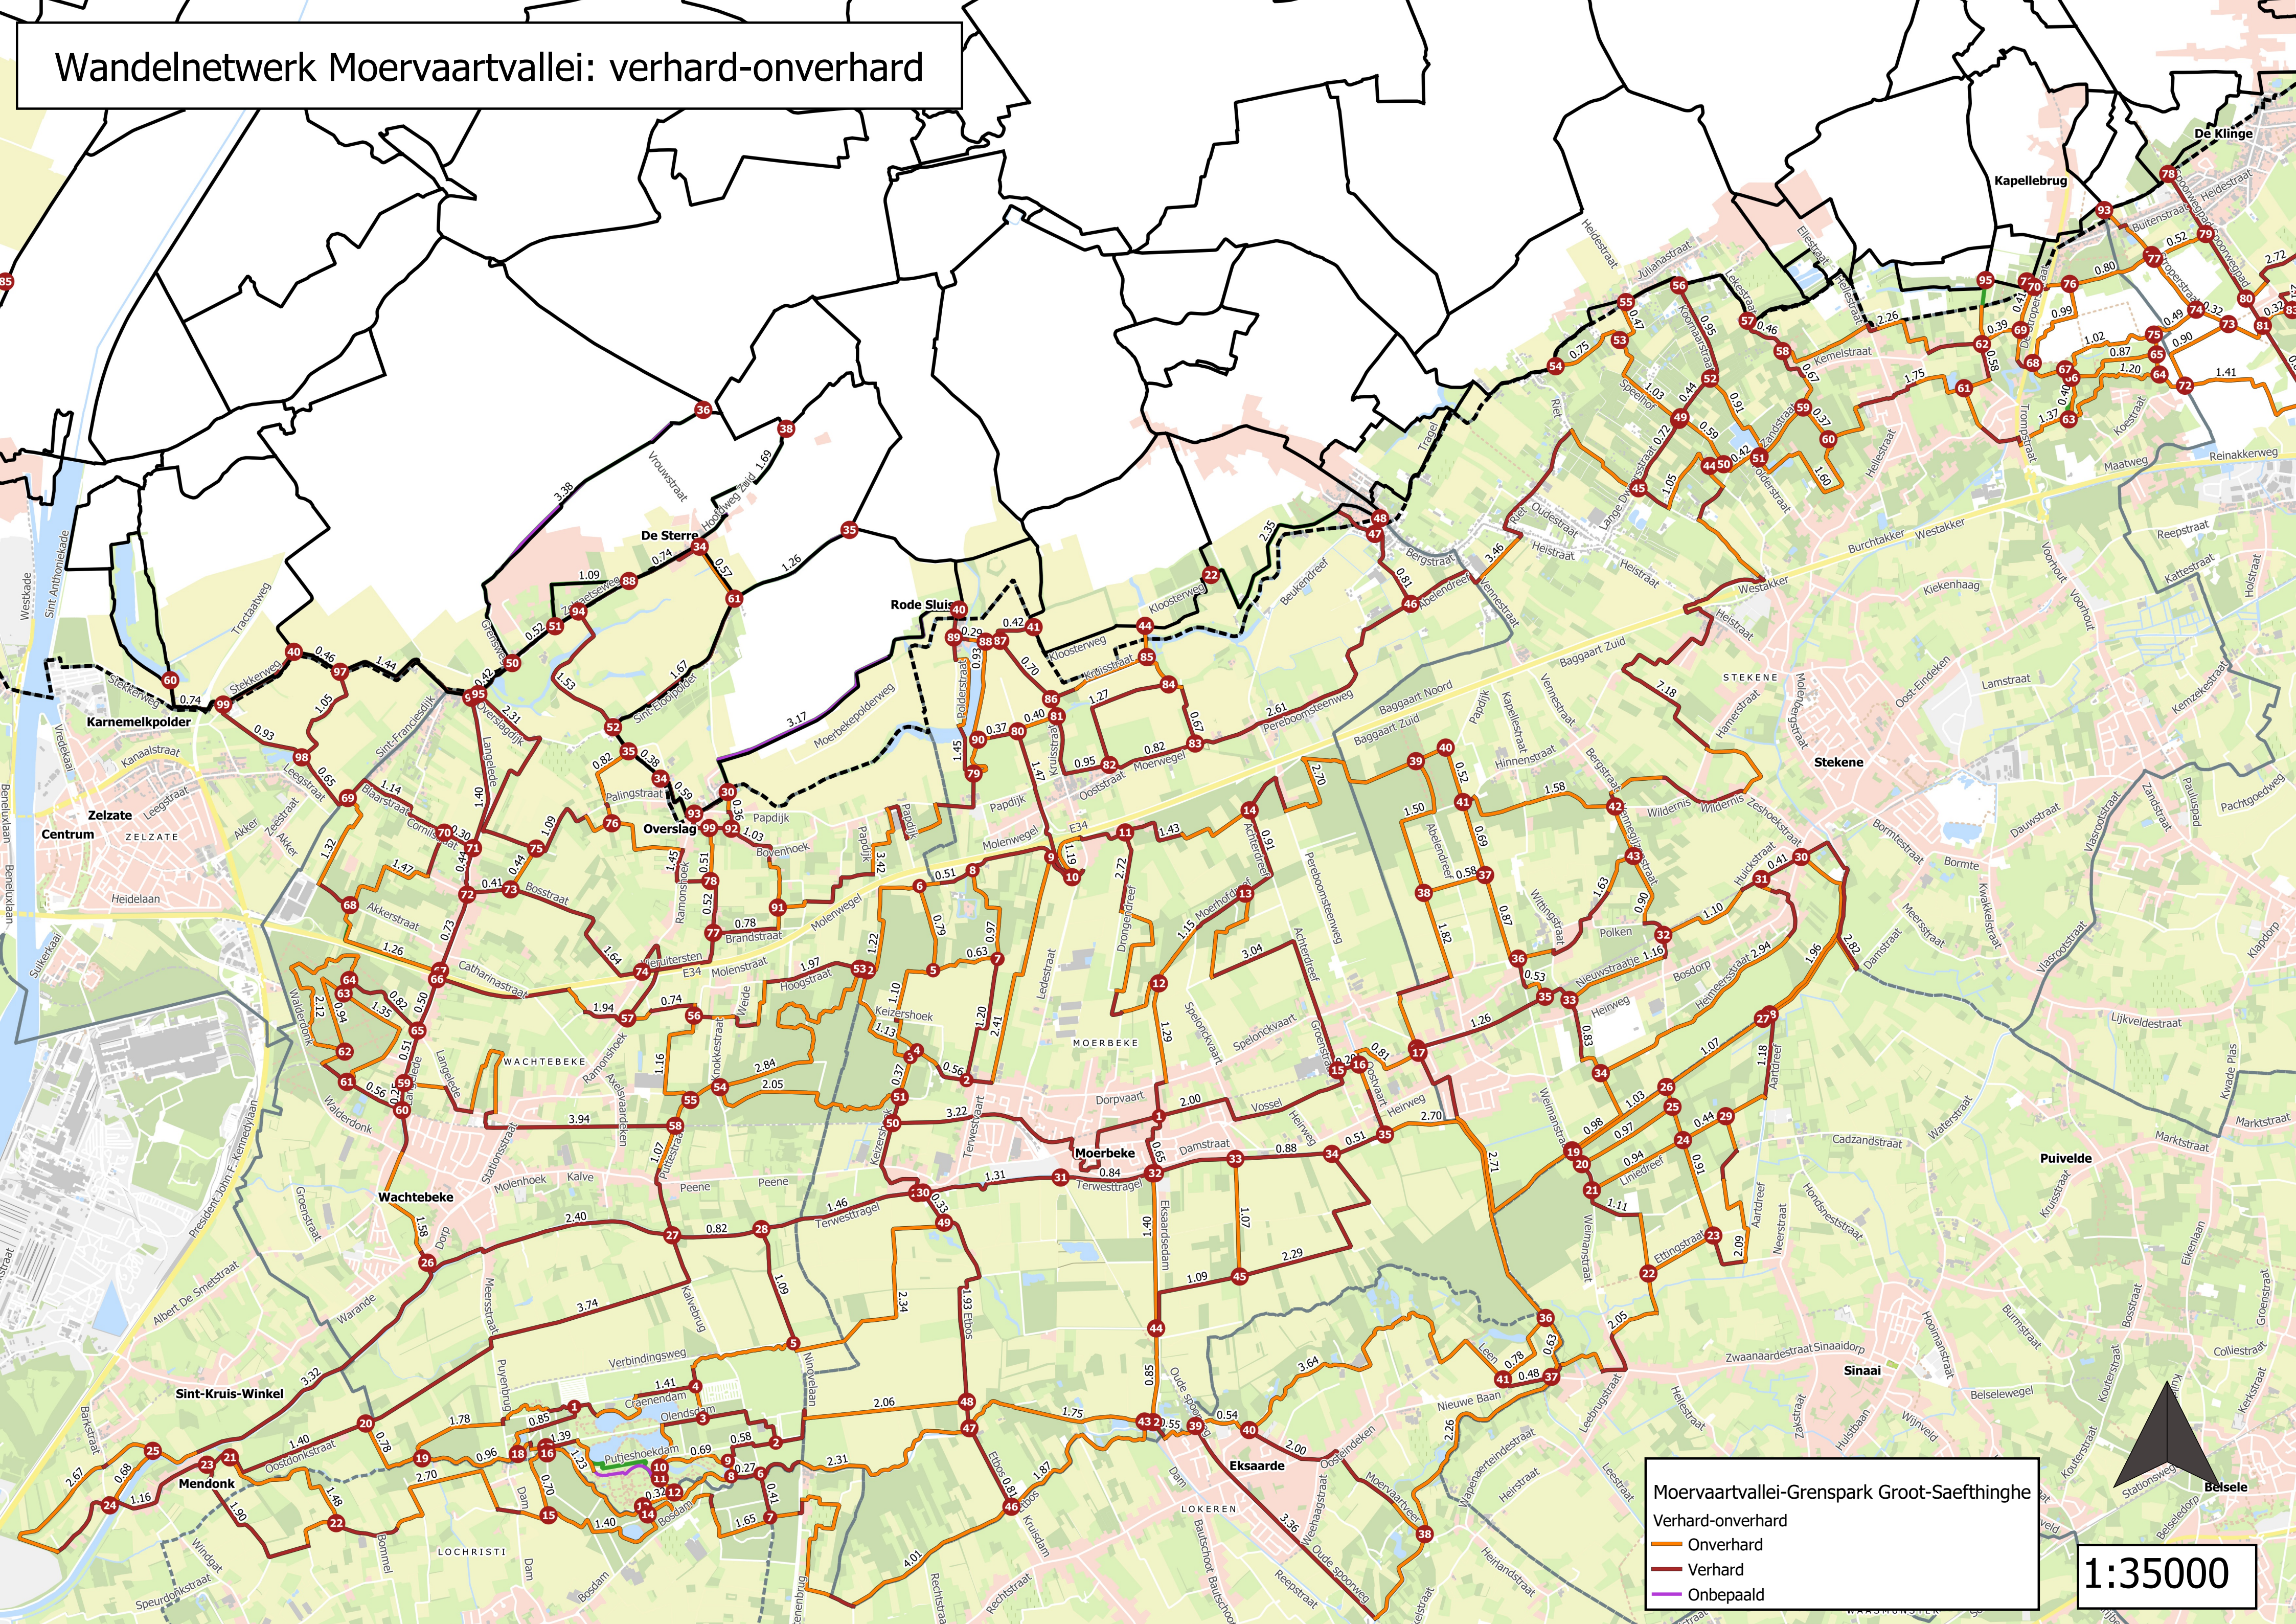

Wandelnetwerk Moervaartvallei: verhard-onverhard

Moervaartvallei-Grenspark Groot-Saeftinghe

- Onverhard
- Verhard
- Onbepaald

1:35000