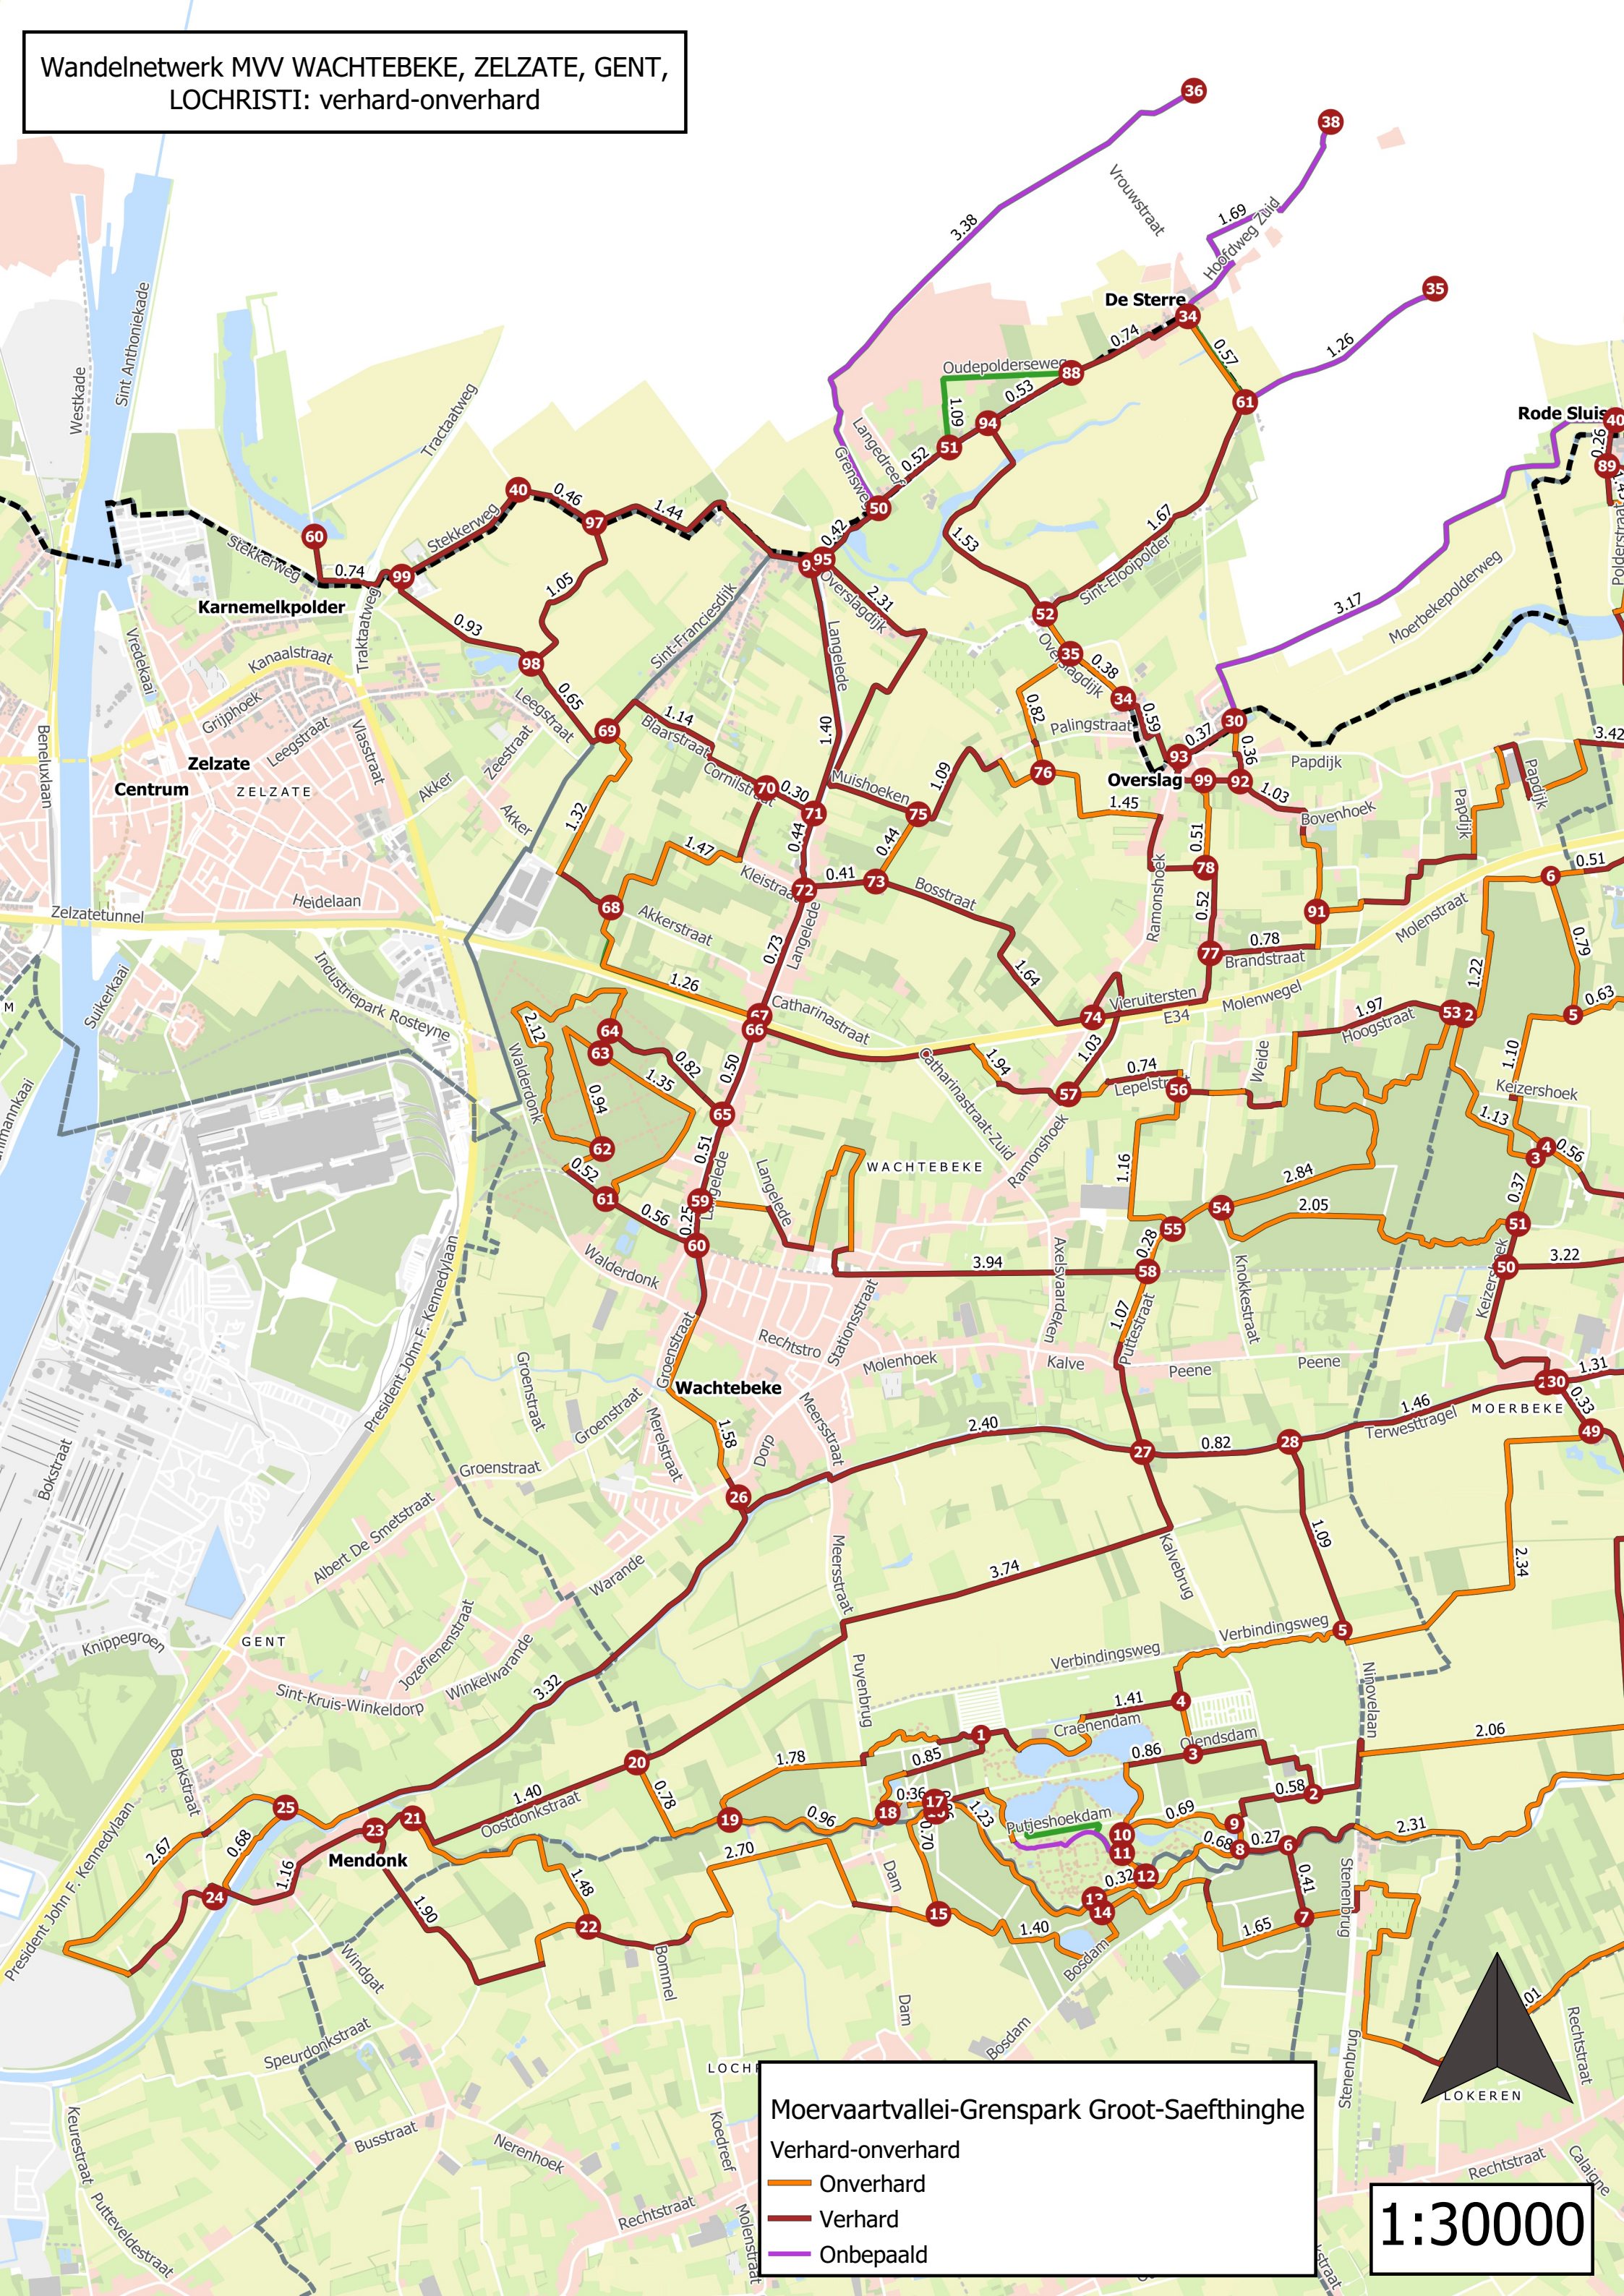

Wandelnetwerk MVV WACHTEBEKE, ZELZATE, GENT,  
LOCHRISTI: verhard-onverhard

**Moervaartvallei-Grenspark Groot-Saeftinghe**  
 Verhard-onverhard

- Onverhard
- Verhard
- Onbepaald

1:30000