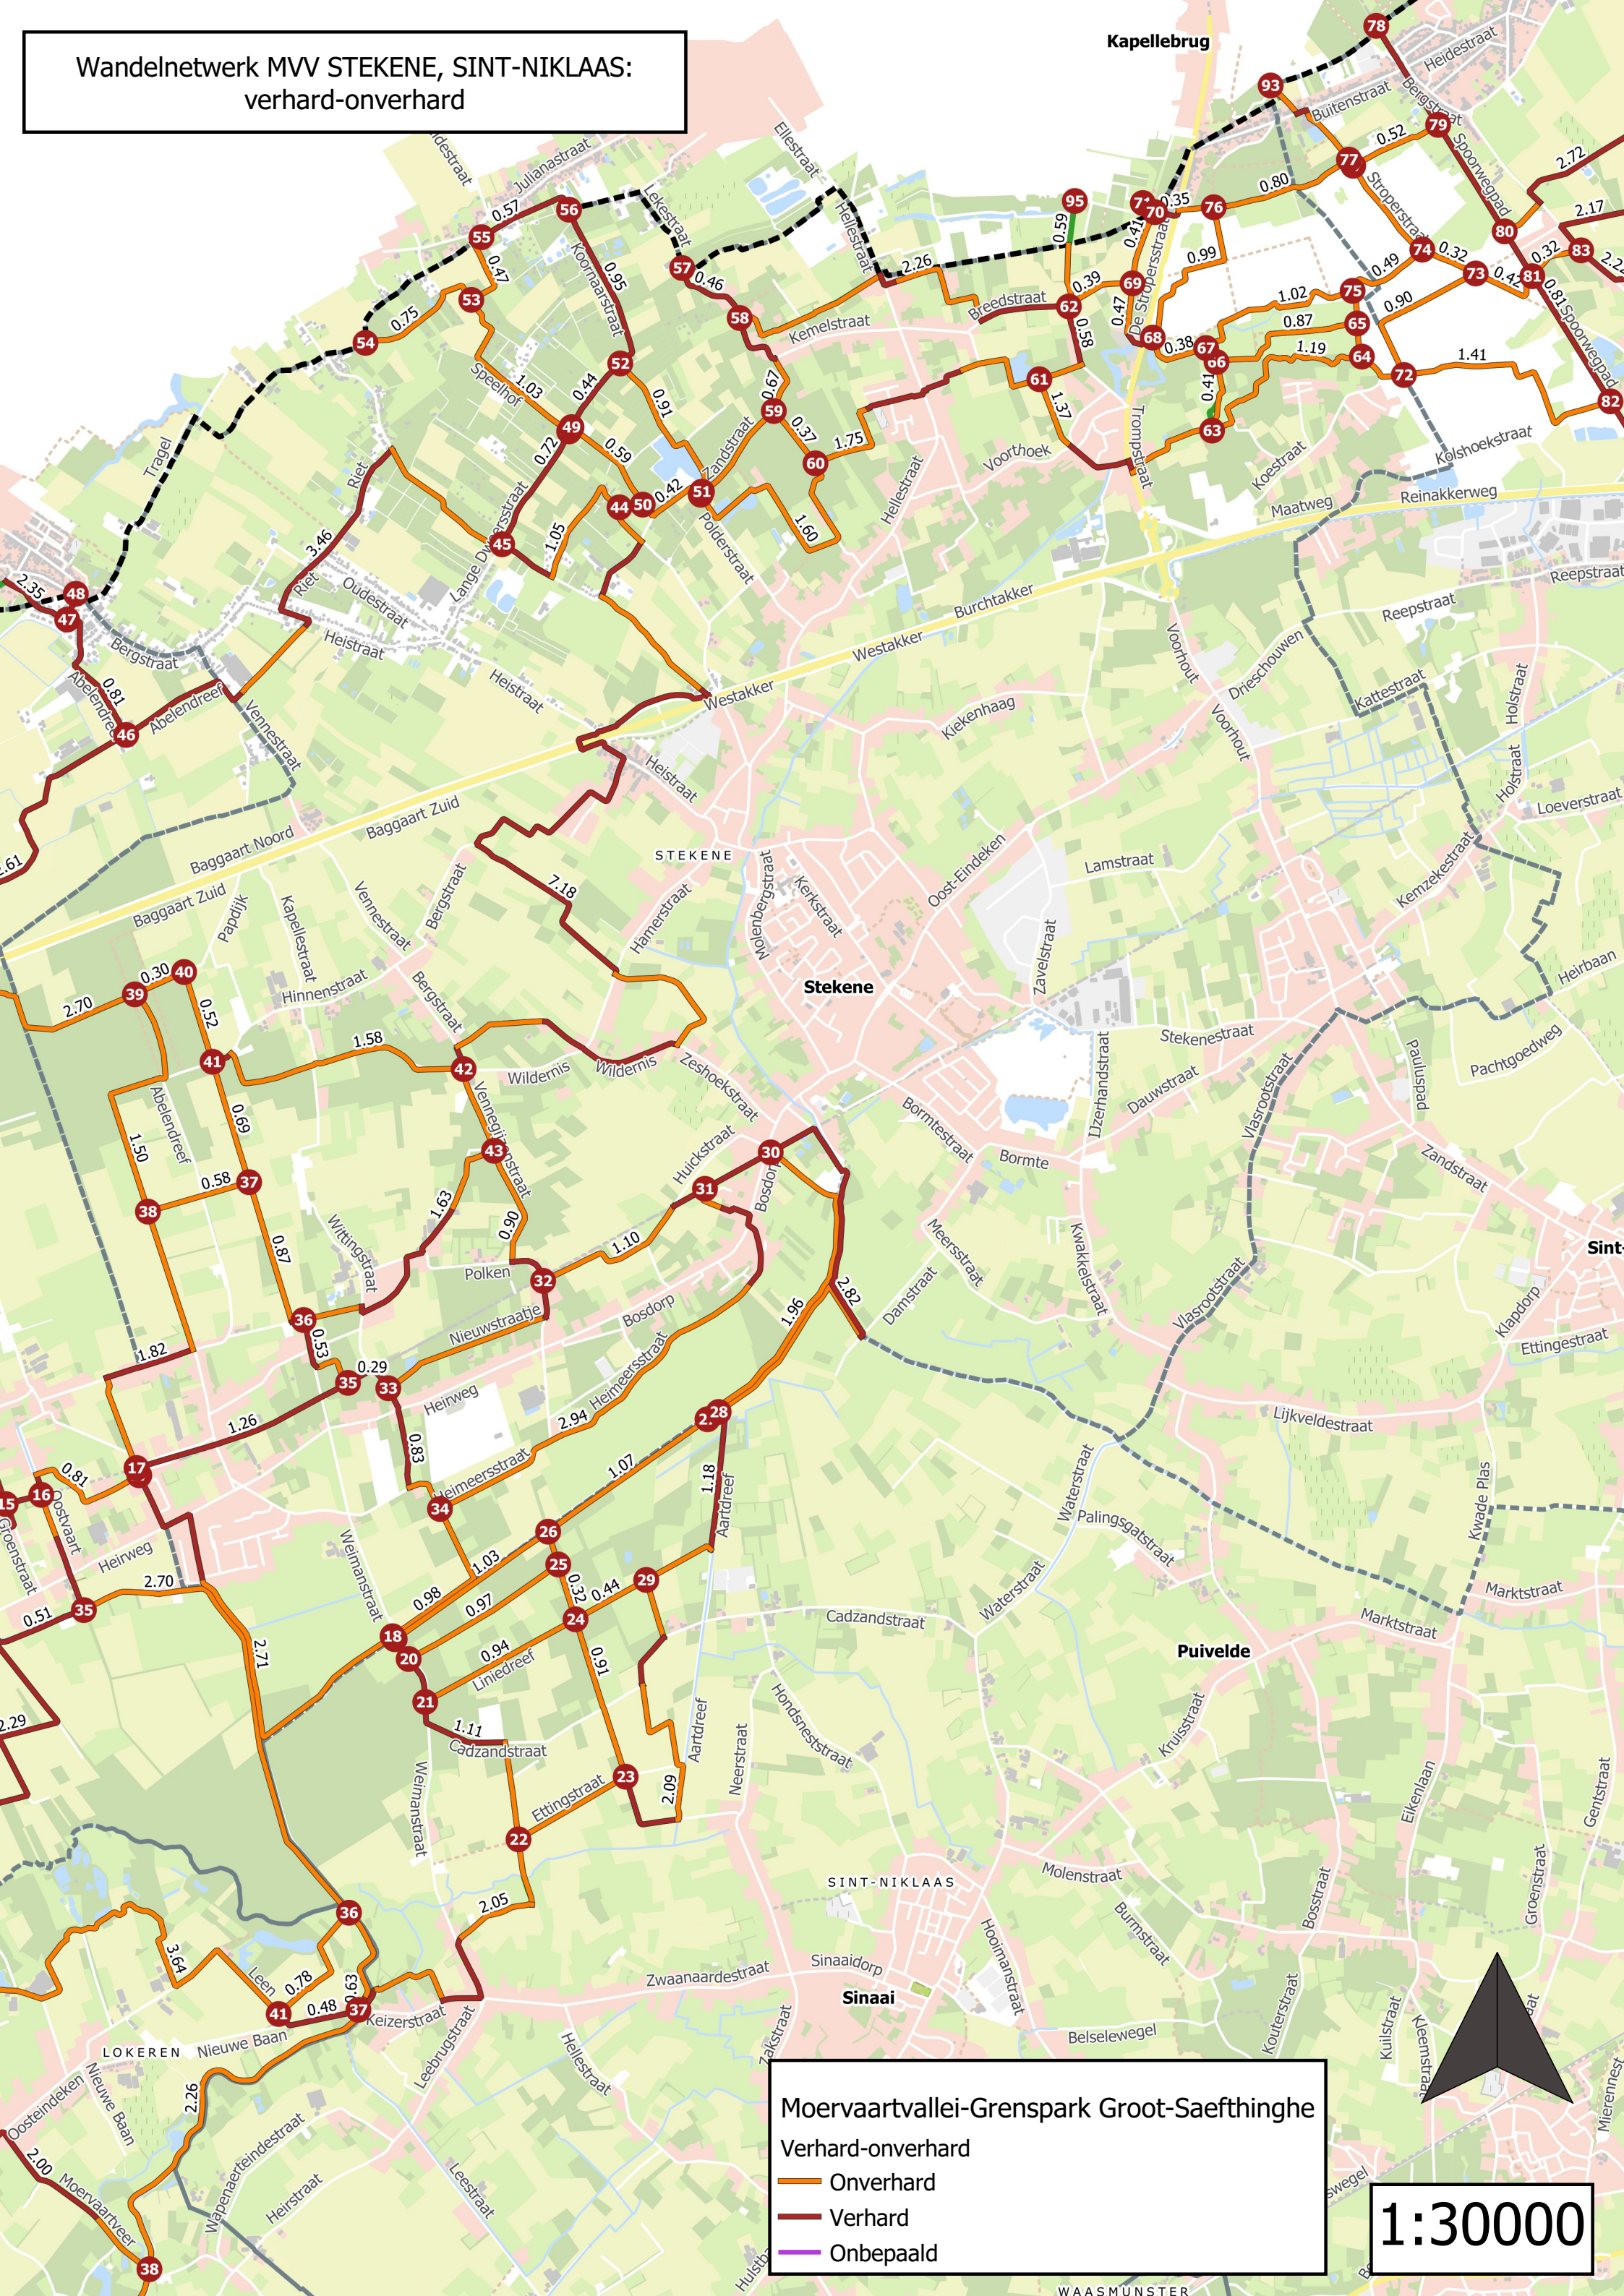

Wandelnetwerk MVV STEKENE, SINT-NIKLAAS:  
verhard-onverhard

Moervaartvallei-Grenspark Groot-Saefthinghe  
Verhard-onverhard

- Onverhard
- Verhard
- Onbepaald

1:30000