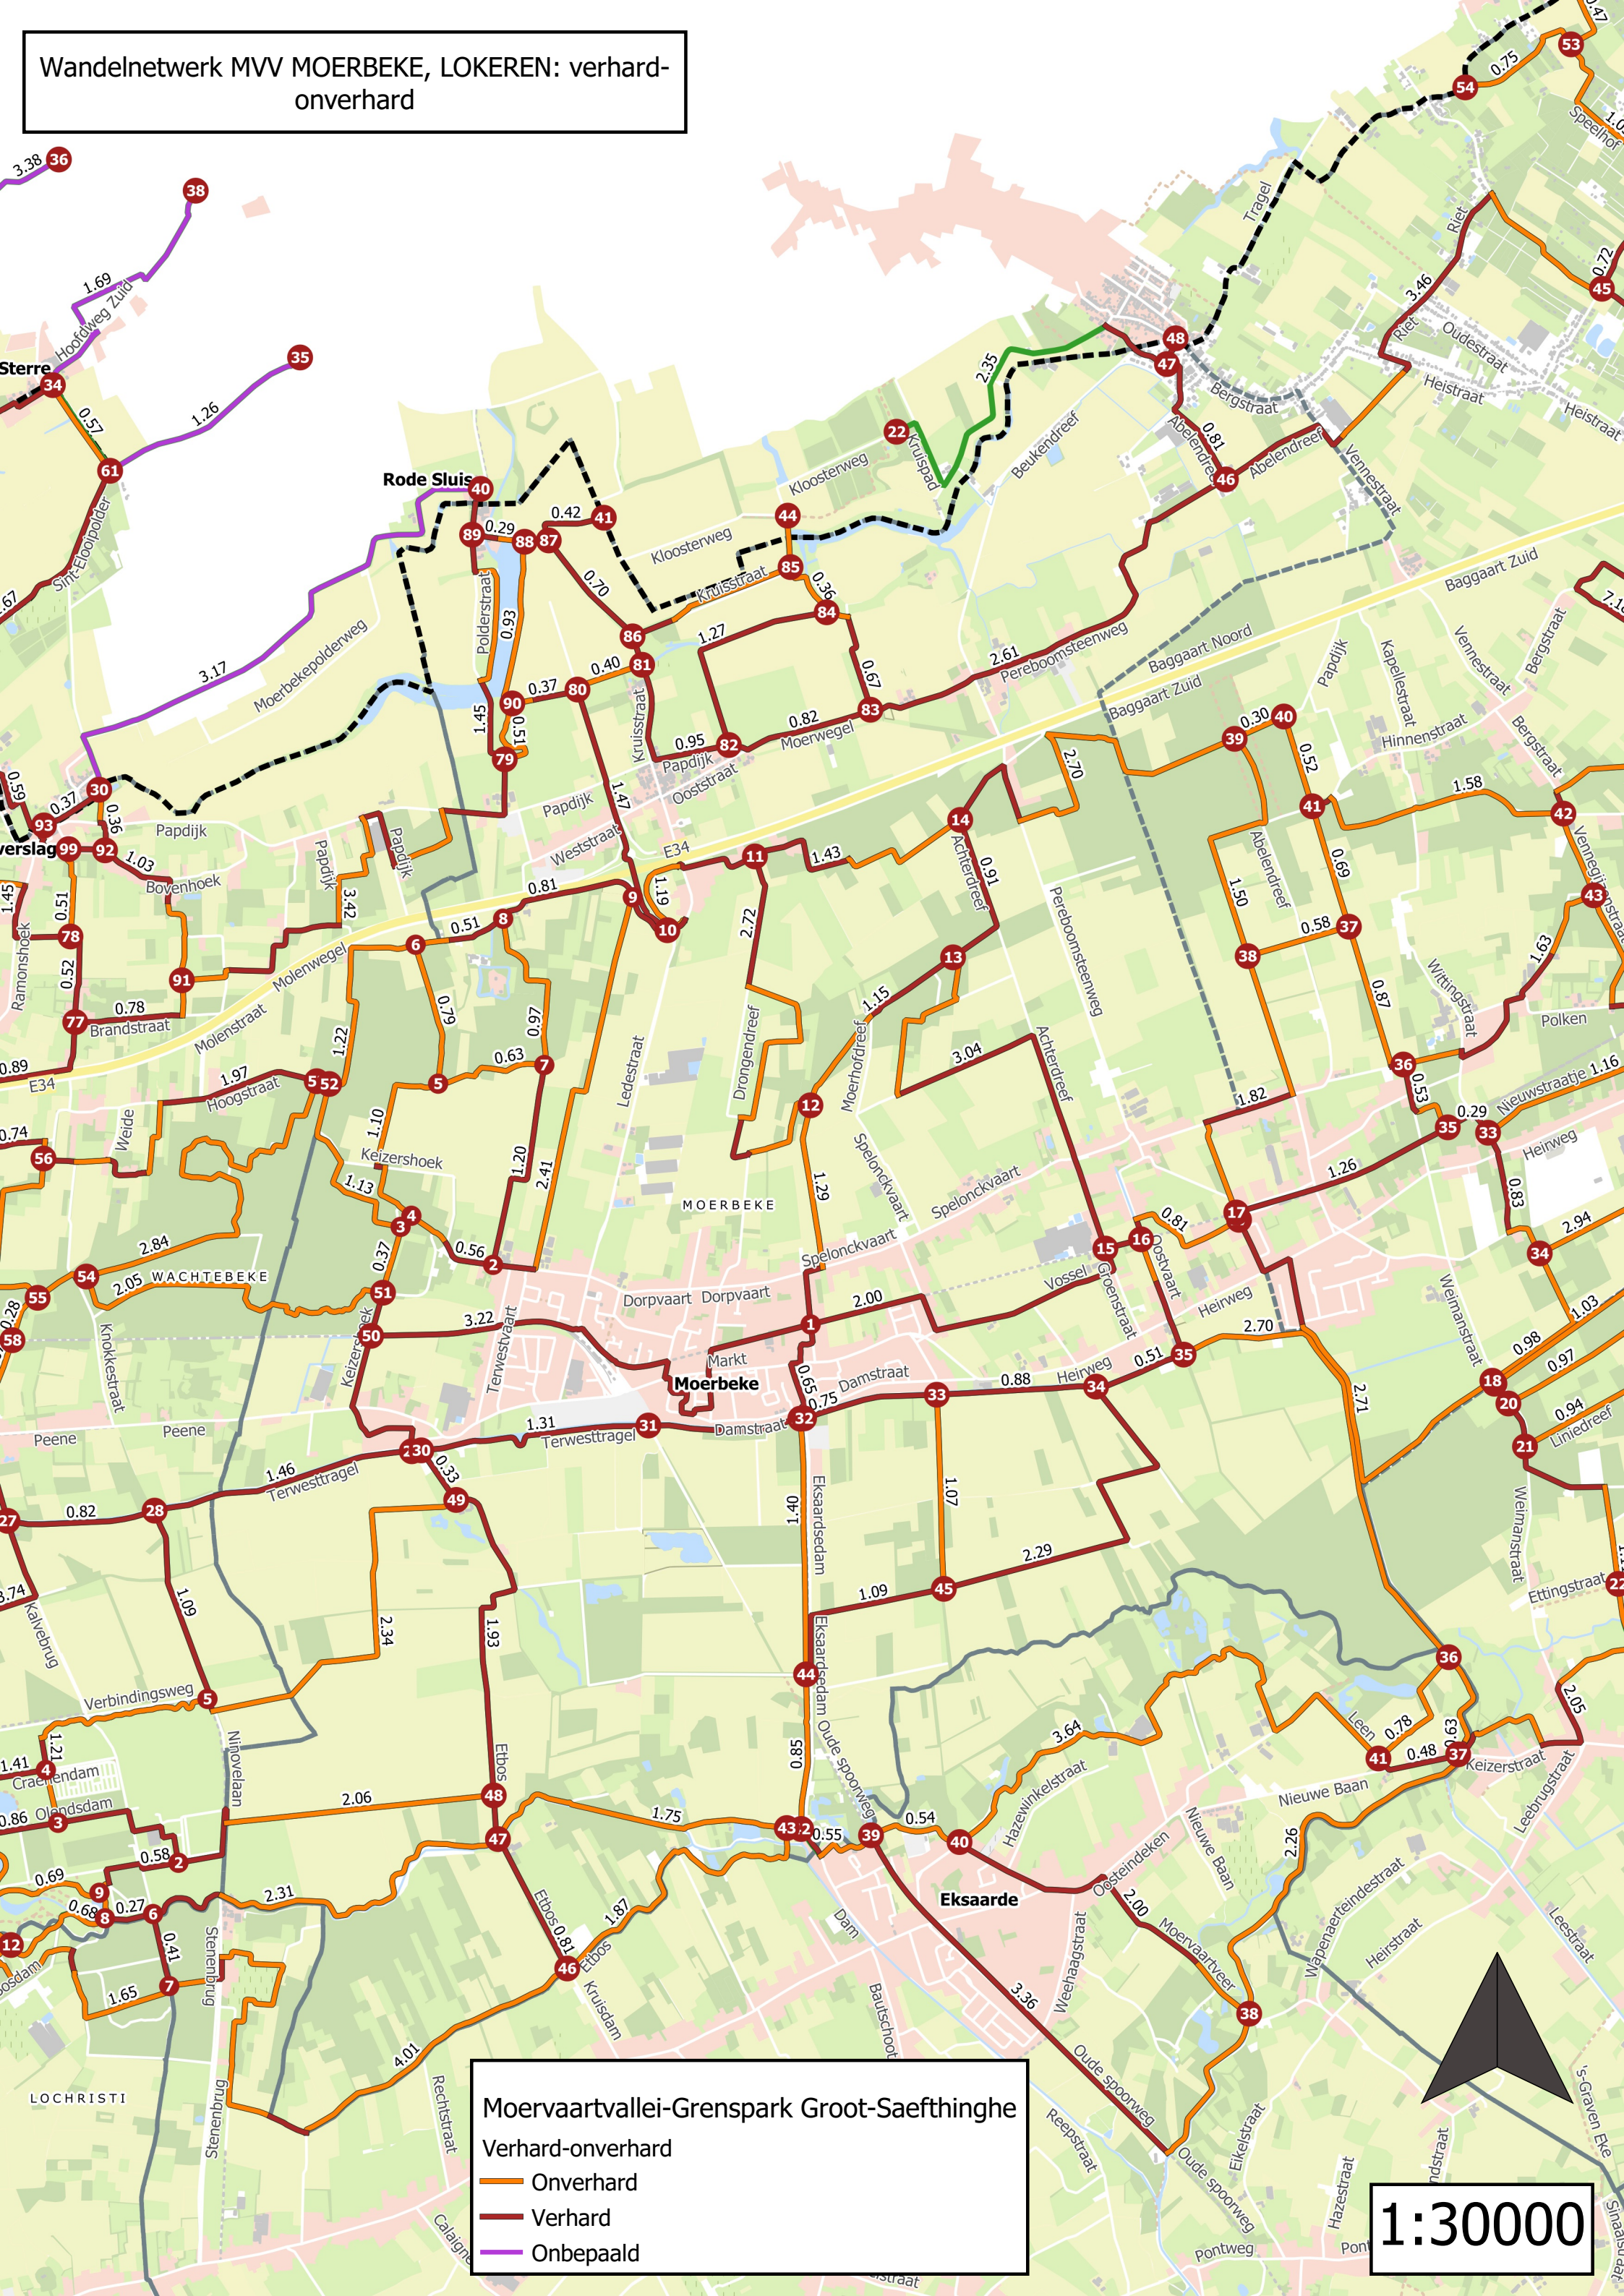

Wandelnetwerk MVV MOERBEKE, LOKEREN: verhard-onverhard

Moervaartvallei-Grenspark Groot-Saefthinghe

Verhard-onverhard

- Onverhard
- Verhard
- Onbepaald

1:30000